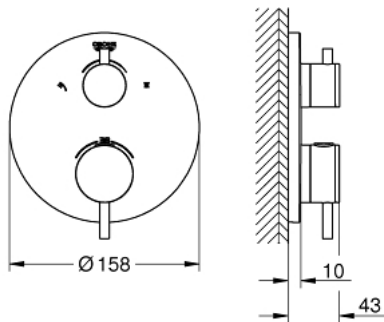

## 24 135 GL3 ATRIO ТЕРМОСТАТИЧНИЙ ЗМІШУВАЧ ДЛЯ ДУШУ НА 2 ВИХОДИ ІЗ ВБУДОВАНИМ ПЕРЕМИКАЧЕМ

### ОПИС ПРОДУКТУ

- Колір: холодний світанок
- комплект верхньої монтажної частини для вбудованої частини GROHE Rapido SmartBox 35 600/35 604
- GROHE TurboStat вбудований термоелемент
- покриття GROHE LongLife
- із настінними розетками GROHE FastFixation (приховані ексцентрики, ущільнювачі, кріплення)
- металева настінна накладка, припасування в межах 6°
- друковані символи верхнього і ручного душу
- GROHE SafeStop - попередньо встановлений обмежувач температури на 38°C
- GROHE SafeStop Plus (додаткова опція) - обмежувач температури води до 43°C / 46°C
- GROHE AquaDimmer, вбудований запірний клапан/розподільний клапан
- металеві рукоятки
- пропускна здатність виходів: вихід B = 27 л/хв вихід C = 30 л/хв
- без вбудованої частини