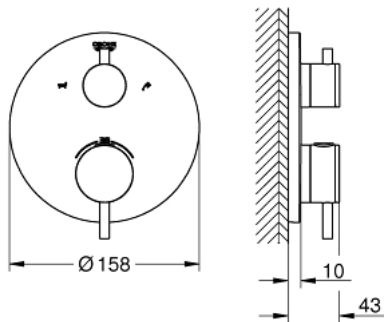

24 138 003 ATRIO ТЕРМОСТАТИЧНИЙ ЗМІШУВАЧ НА ВАННУ НА 2 ВИХОДИ ІЗ ВБУДОВАНИМ ЗАПІРНИМ КЛАПАНОМ/РОЗПОДІЛЬЧИЙ КЛАПАН

ОПИС ПРОДУКТУ

- Колір: хром
- комплект верхньої монтажної частини для вбудованої частини GROHE Rapido SmartBox 35 600/35 604
- GROHE TurboStat вбудований термоелемент
- GROHE LongLife поверхня
- із настінними розетками GROHE FastFixation (приховані ексцентрики, ущільнювачі, кріплення)
- металева настінна накладка, припасування в межах 6°
- символи переключення на душ або ванну
- GROHE SafeStop - попередньо встановлений обмежувач температури на 38°C
- GROHE SafeStop Plus (додаткова опція) - обмежувач температури води до 43°C / 46°C
- GROHE AquaDimmer, вбудований запірний клапан/розподільний клапан
- металеві рукоятки
- пропускна здатність виходів: вихід B = 27 л/хв вихід C = 30 л/хв
- без вбудованої частини

24 138 003 ATRIO ТЕРМОСТАТИЧНИЙ ЗМІШУВАЧ НА ВАННУ НА 2 ВИХОДИ ІЗ ВБУДОВАНИМ ЗАПІРНИМ КЛАПАНОМ/РОЗПОДІЛЬЧИЙ КЛАПАН

ЗАПАСНІ ЧАСТИНИ , січня 2018 – зараз

- 1: Монтажна плита (Артикул запчастини 49080000)
 - 2: Ручка регулювання температури (Артикул запчастини 49089000)
 - 3: Розетка (Артикул запчастини 49075000)
 - 4: Запірна ручка Aquadimmer (Артикул запчастини 49090000)
 - 5: Аквадиммер (Артикул запчастини 49084000)
 - 6: Термостатичний компактний картридж 3/4" (Артикул запчастини 49028000)
 - 7: Зворотний клапан (Артикул запчастини 49085000)
 - 8: Ущільнювач (Артикул запчастини 48360000)
 - 9: Картридж GROHE TurboStat 3/4" (Артикул запчастини 49003000)*
 - 10: Сервісні заглушки (Артикул запчастини 1405300M)*
 - 11: Свічковий ключ (Артикул запчастини 49059000)*
 - 12: Комбінація захисту від зворотнього потоку (EN1717) (Артикул запчастини 14055000)*
 - 13: Універсальний комплект подовжувачів для термостатів із двома рукоятками, 25 мм (Артикул запчастини 14058000)*
- * Додаткові аксесуари