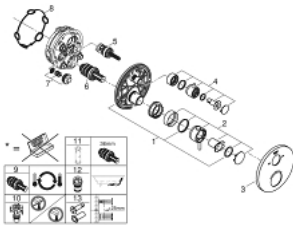

24 138 003 ATRIO ТЕРМОСТАТИЧНИЙ ЗМІШУВАЧ НА ВАННУ НА 2 ВИХОДИ ІЗ ВБУДОВАНИМ ЗАПІРНИМ КЛАПАНОМ/РОЗПОДІЛЬЧИЙ КЛАПАН

ОПИС ПРОДУКТУ

- Колір: хром
- комплект верхньої монтажної частини для вбудованої частини GROHE Rapido SmartBox 35 600/35 604
- GROHE TurboStat вбудований термоелемент
- GROHE LongLife поверхня
- із настінними розетками GROHE FastFixation (приховані ексцентрики, ущільнювачі, кріплення)
- металева настінна накладка, припасування в межах 6°
- символи переключення на душ або ванну
- GROHE SafeStop - попередньо встановлений обмежувач температури на 38°C
- GROHE SafeStop Plus (додаткова опція) - обмежувач температури води до 43°C / 46°C
- GROHE AquaDimmer, вбудований запірний клапан/розподільний клапан
- металеві рукоятки
- пропускна здатність виходів: вихід B = 27 л/хв вихід C = 30 л/хв
- без вбудованої частини

24 138 003 ATRIO ТЕРМОСТАТИЧНИЙ ЗМІШУВАЧ НА ВАННУ НА 2 ВИХОДИ ІЗ ВБУДОВАНИМ ЗАПІРНИМ КЛАПАНОМ/РОЗПОДІЛЬЧИЙ КЛАПАН

ЗАПАСНІ ЧАСТИНИ , січня 2018 – зараз

- 1: Монтажна плита (Артикул запчастини 49080000)
 - 2: Ручка регулювання температури (Артикул запчастини 49089000)
 - 3: Розетка (Артикул запчастини 49075000)
 - 4: Запірна ручка Aquadimmer (Артикул запчастини 49090000)
 - 5: Аквадиммер (Артикул запчастини 49084000)
 - 6: Термостатичний компактний картридж 3/4" (Артикул запчастини 49028000)
 - 7: Зворотний клапан (Артикул запчастини 49085000)
 - 8: Ущільнювач (Артикул запчастини 48360000)
 - 9: Картридж GROHE TurboStat 3/4" (Артикул запчастини 49003000)*
 - 10: Сервісні заглушки (Артикул запчастини 1405300M)*
 - 11: Свічковий ключ (Артикул запчастини 49059000)*
 - 12: Комбінація захисту від зворотнього потоку (EN1717) (Артикул запчастини 14055000)*
 - 13: Універсальний комплект подовжувачів для термостатів із двома рукоятками, 25 мм (Артикул запчастини 14058000)*
- * Додаткові аксесуари