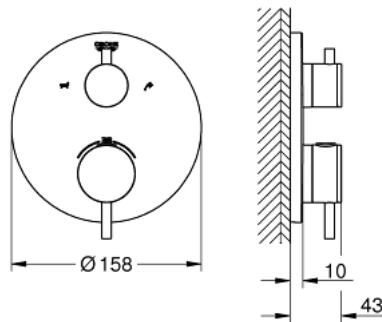

24 138 AL3 ATRIO ТЕРМОСТАТИЧНИЙ ЗМІШУВАЧ НА ВАННУ НА 2 ВИХОДИ ІЗ ВБУДОВАНИМ ЗАПІРНИМ КЛАПАНОМ/РОЗПОДІЛЬЧИЙ КЛАПАН

ОПИС ПРОДУКТУ

- Колір: графіт темний матовий
- комплект верхньої монтажної частини для вбудованої частини GROHE Rapido SmartBox 35 600/35 604
- GROHE TurboStat вбудований термоелемент
- покриття GROHE LongLife
- із настінними розетками GROHE FastFixation (приховані ексцентрики, ущільнювачі, кріплення)
- металева настінна накладка, припасування в межах 6°
- символи переключення на душ або ванну
- GROHE SafeStop - попередньо встановлений обмежувач температури на 38°C
- GROHE SafeStop Plus (додаткова опція) - обмежувач температури води до 43°C / 46°C
- GROHE AquaDimmer, вбудований запірний клапан/розподільний клапан
- металеві рукоятки
- пропускна здатність виходів: вихід B = 27 л/хв вихід C = 30 л/хв
- без вбудованої частини

24 138 AL3 ATRIO ТЕРМОСТАТИЧНИЙ ЗМІШУВАЧ НА ВАННУ НА 2 ВИХОДИ ІЗ ВБУДОВАНИМ ЗАПІРНИМ КЛАПАНОМ/РОЗПОДІЛЬЧИЙ КЛАПАН

ЗАПАСНІ ЧАСТИНИ , січня 2018 – зараз

- 1: Монтажна плита (Артикул запчастини 49080000)
 - 2: Ручка регулювання температури (Артикул запчастини 49089AL0)
 - 3: Розетка (Артикул запчастини 49075AL0)
 - 4: Запірна ручка Aquadimmer (Артикул запчастини 49090AL0)
 - 5: Аквадиммер (Артикул запчастини 49084000)
 - 6: Термостатичний компактний картридж 3/4" (Артикул запчастини 49028000)
 - 7: Зворотний клапан (Артикул запчастини 49085000)
 - 8: Ущільнювач (Артикул запчастини 48360000)
 - 9: Картридж GROHE TurboStat 3/4" (Артикул запчастини 49003000)*
 - 10: Сервісні заглушки (Артикул запчастини 1405300M)*
 - 11: Свічковий ключ (Артикул запчастини 49059000)*
 - 12: Комбінація захисту від зворотнього потоку (EN1717) (Артикул запчастини 14055000)*
 - 13: Універсальний комплект подовжувачів для термостатів із двома рукоятками, 25 мм (Артикул запчастини 14058000)*
- * Додаткові аксесуари