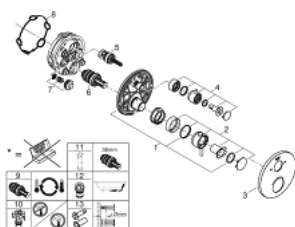

24 138 AL3 ATRIO ТЕРМОСТАТИЧНИЙ ЗМІШУВАЧ НА ВАННУ НА 2 ВИХОДИ ІЗ ВБУДОВАНИМ ЗАПІРНИМ КЛАПАНОМ/РОЗПОДІЛЬЧИЙ КЛАПАН

ОПИС ПРОДУКТУ

- Колір: графіт темний матовий
- комплект верхньої монтажної частини для вбудованої частини GROHE Rapido SmartBox 35 600/35 604
- GROHE TurboStat вбудований термоелемент
- покриття GROHE LongLife
- із настінними розетками GROHE FastFixation (приховані ексцентрики, ущільнювачі, кріплення)
- металева настінна накладка, припасування в межах 6°
- символи переключення на душ або ванну
- GROHE SafeStop - попередньо встановлений обмежувач температури на 38°C
- GROHE SafeStop Plus (додаткова опція) - обмежувач температури води до 43°C / 46°C
- GROHE AquaDimmer, вбудований запірний клапан/розподільний клапан
- металеві рукоятки
- пропускна здатність виходів: вихід B = 27 л/хв вихід C = 30 л/хв
- без вбудованої частини

24 138 AL3 ATRIO ТЕРМОСТАТИЧНИЙ ЗМІШУВАЧ НА ВАННУ НА 2 ВИХОДИ ІЗ ВБУДОВАНИМ ЗАПІРНИМ КЛАПАНОМ/РОЗПОДІЛЬЧИЙ КЛАПАН

ЗАПАСНІ ЧАСТИНИ , січня 2018 – зараз

- 1: Монтажна плита (Артикул запчастини 49080000)
 - 2: Ручка регулювання температури (Артикул запчастини 49089AL0)
 - 3: Розетка (Артикул запчастини 49075AL0)
 - 4: Запірна ручка Aquadimmer (Артикул запчастини 49090AL0)
 - 5: Аквадиммер (Артикул запчастини 49084000)
 - 6: Термостатичний компактний картридж 3/4" (Артикул запчастини 49028000)
 - 7: Зворотний клапан (Артикул запчастини 49085000)
 - 8: Ущільнювач (Артикул запчастини 48360000)
 - 9: Картридж GROHE TurboStat 3/4" (Артикул запчастини 49003000)*
 - 10: Сервісні заглушки (Артикул запчастини 1405300M)*
 - 11: Свічковий ключ (Артикул запчастини 49059000)*
 - 12: Комбінація захисту від зворотнього потоку (EN1717) (Артикул запчастини 14055000)*
 - 13: Універсальний комплект подовжувачів для термостатів із двома рукоятками, 25 мм (Артикул запчастини 14058000)*
- * Додаткові аксесуари