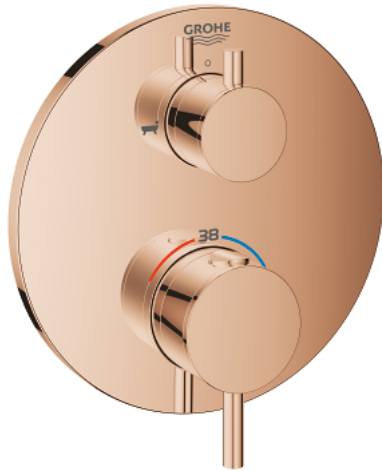

## 24 138 DA3 ATRIO ТЕРМОСТАТИЧНИЙ ЗМІШУВАЧ НА ВАННУ НА 2 ВИХОДИ ІЗ ВБУДОВАНИМ ЗАПІРНИМ КЛАПАНОМ/РОЗПОДІЛЬЧИЙ КЛАПАН

### ОПИС ПРОДУКТУ

- Колір: теплий захід сонця
- комплект верхньої монтажної частини для вбудованої частини GROHE Rapido SmartBox 35 600/35 604
- GROHE TurboStat вбудований термоелемент
- покриття GROHE LongLife
- із настінними розетками GROHE FastFixation (приховані ексцентрики, ущільнювачі, кріплення)
- металева настінна накладка, припасування в межах 6°
- символи переключення на душ або ванну
- GROHE SafeStop - попередньо встановлений обмежувач температури на 38°C
- GROHE SafeStop Plus (додаткова опція) - обмежувач температури води до 43°C / 46°C
- GROHE AquaDimmer, вбудований запірний клапан/розподільний клапан
- металеві рукоятки
- пропускна здатність виходів: вихід B = 27 л/хв вихід C = 30 л/хв
- без вбудованої частини