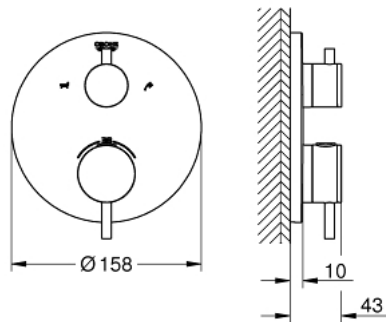

## 24 138 DA3 ATRIO ТЕРМОСТАТИЧНИЙ ЗМІШУВАЧ НА ВАННУ НА 2 ВИХОДИ ІЗ ВБУДОВАНИМ ЗАПІРНИМ КЛАПАНОМ/РОЗПОДІЛЬЧИЙ КЛАПАН

### ОПИС ПРОДУКТУ

- Колір: теплий захід сонця
- комплект верхньої монтажної частини для вбудованої частини GROHE Rapido SmartBox 35 600/35 604
- GROHE TurboStat вбудований термоелемент
- покриття GROHE LongLife
- із настінними розетками GROHE FastFixation (приховані ексцентрики, ущільнювачі, кріплення)
- металева настінна накладка, припасування в межах 6°
- символи переключення на душ або ванну
- GROHE SafeStop - попередньо встановлений обмежувач температури на 38°C
- GROHE SafeStop Plus (додаткова опція) - обмежувач температури води до 43°C / 46°C
- GROHE AquaDimmer, вбудований запірний клапан/розподільний клапан
- металеві рукоятки
- пропускна здатність виходів: вихід B = 27 л/хв вихід C = 30 л/хв
- без вбудованої частини