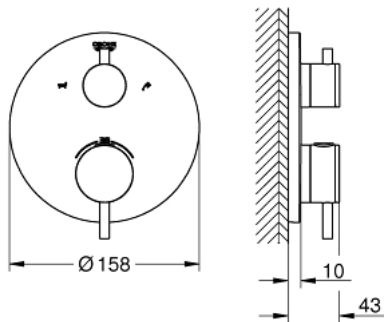

### ОПИС ПРОДУКТУ

- Колір: суперсталь
- комплект верхньої монтажної частини для вбудованої частини GROHE Rapido SmartBox 35 600/35 604
- GROHE TurboStat вбудований термоелемент
- покриття GROHE LongLife
- із настінними розетками GROHE FastFixation (приховані ексцентрики, ущільнювачі, кріплення)
- металева настінна накладка, припасування в межах 6°
- символи переключення на душ або ванну
- GROHE SafeStop - попередньо встановлений обмежувач температури на 38°C
- GROHE SafeStop Plus (додаткова опція) - обмежувач температури води до 43°C / 46°C
- GROHE AquaDimmer, вбудований запірний клапан/розподільний клапан
- металеві рукоятки
- пропускна здатність виходів: вихід B = 27 л/хв вихід C = 30 л/хв
- без вбудованої частини

### ЗАПАСНІ ЧАСТИНИ , січня 2018 – зараз

- 1: Монтажна плита (Артикул запчастини 49080000)
  - 2: Ручка регулювання температури (Артикул запчастини 49089DC0)
  - 3: Розетка (Артикул запчастини 49075DC0)
  - 4: Запірна ручка Aquadimmer (Артикул запчастини 49090DC0)
  - 5: Аквадиммер (Артикул запчастини 49084000)
  - 6: Термостатичний компактний картридж 3/4" (Артикул запчастини 49028000)
  - 7: Зворотний клапан (Артикул запчастини 49085000)
  - 8: Ущільнювач (Артикул запчастини 48360000)
  - 9: Картридж GROHE TurboStat 3/4" (Артикул запчастини 49003000)\*
  - 10: Сервісні заглушки (Артикул запчастини 1405300M)\*
  - 11: Свічковий ключ (Артикул запчастини 49059000)\*
  - 12: Комбінація захисту від зворотнього потоку (EN1717) (Артикул запчастини 14055000)\*
  - 13: Універсальний комплект подовжувачів для термостатів із двома рукоятками, 25 мм (Артикул запчастини 14058000)\*
- \* Додаткові аксесуари