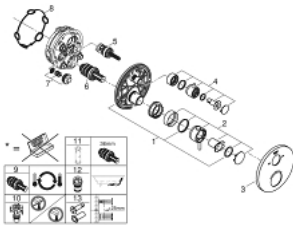

## 24 138 DC3 ATRIO ТЕРМОСТАТИЧНИЙ ЗМІШУВАЧ НА ВАННУ НА 2 ВИХОДИ ІЗ ВБУДОВАНИМ ЗАПІРНИМ КЛАПАНОМ/РОЗПОДІЛЬЧИЙ КЛАПАН

### ОПИС ПРОДУКТУ

- Колір: суперсталь
- комплект верхньої монтажної частини для вбудованої частини GROHE Rapido SmartBox 35 600/35 604
- GROHE TurboStat вбудований термоелемент
- покриття GROHE LongLife
- із настінними розетками GROHE FastFixation (приховані ексцентрики, ущільнювачі, кріплення)
- металева настінна накладка, припасування в межах 6°
- символи переключення на душ або ванну
- GROHE SafeStop - попередньо встановлений обмежувач температури на 38°C
- GROHE SafeStop Plus (додаткова опція) - обмежувач температури води до 43°C / 46°C
- GROHE AquaDimmer, вбудований запірний клапан/розподільний клапан
- металеві рукоятки
- пропускна здатність виходів: вихід B = 27 л/хв вихід C = 30 л/хв
- без вбудованої частини

### ЗАПАСНІ ЧАСТИНИ , січня 2018 – зараз

- 1: Монтажна плита (Артикул запчастини 49080000)
  - 2: Ручка регулювання температури (Артикул запчастини 49089DC0)
  - 3: Розетка (Артикул запчастини 49075DC0)
  - 4: Запірна ручка Aquadimmer (Артикул запчастини 49090DC0)
  - 5: Аквадиммер (Артикул запчастини 49084000)
  - 6: Термостатичний компактний картридж 3/4" (Артикул запчастини 49028000)
  - 7: Зворотний клапан (Артикул запчастини 49085000)
  - 8: Ущільнювач (Артикул запчастини 48360000)
  - 9: Картридж GROHE TurboStat 3/4" (Артикул запчастини 49003000)\*
  - 10: Сервісні заглушки (Артикул запчастини 1405300M)\*
  - 11: Свічковий ключ (Артикул запчастини 49059000)\*
  - 12: Комбінація захисту від зворотнього потоку (EN1717) (Артикул запчастини 14055000)\*
  - 13: Універсальний комплект подовжувачів для термостатів із двома рукоятками, 25 мм (Артикул запчастини 14058000)\*
- \* Додаткові аксесуари