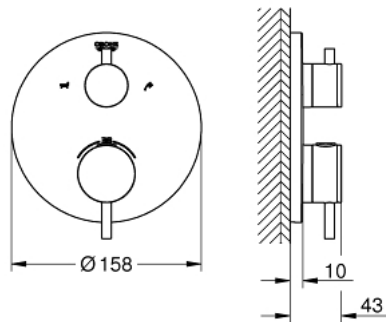

24 138 GL3 ATRIO ТЕРМОСТАТИЧНИЙ ЗМІШУВАЧ НА ВАННУ НА 2 ВИХОДИ ІЗ ВБУДОВАНИМ ЗАПІРНИМ КЛАПАНОМ/РОЗПОДІЛЬЧИЙ КЛАПАН

ОПИС ПРОДУКТУ

- Колір: холодний світанок
- комплект верхньої монтажної частини для вбудованої частини GROHE Rapido SmartBox 35 600/35 604
- GROHE TurboStat вбудований термоелемент
- покриття GROHE LongLife
- із настінними розетками GROHE FastFixation (приховані ексцентрики, ущільнювачі, кріплення)
- металева настінна накладка, припасування в межах 6°
- символи переключення на душ або ванну
- GROHE SafeStop - попередньо встановлений обмежувач температури на 38°C
- GROHE SafeStop Plus (додаткова опція) - обмежувач температури води до 43°C / 46°C
- GROHE AquaDimmer, вбудований запірний клапан/розподільний клапан
- металеві рукоятки
- пропускна здатність виходів: вихід B = 27 л/хв вихід C = 30 л/хв
- без вбудованої частини