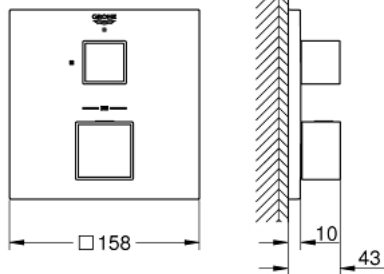

24 153 000 GROHTHERM CUBE ТЕРМОСТАТИЧНИЙ ЗМІШУВАЧ НА 1 ВИХІД ІЗ ЗАПІРНИМ КЛАПАНОМ

ОПИС ПРОДУКТУ

- Колір: хром
- комплект верхньої монтажної частини для вбудованої частини GROHE Rapido SmartBox 35 600/35 604
- GROHE TurboStat вбудований термоелемент
- GROHE LongLife поверхня
- із настінними розетками GROHE FastFixation (приховані ексцентрики, ущільнювачі, кріплення)
- металева настінна накладка, припасування в межах 6°
- GROHE SafeStop - попередньо встановлений обмежувач температури на 38°C
- GROHE SafeStop Plus (додаткова опція) - обмежувач температури води до 43°C / 46°C
- вбудовані зворотні клапани і очисні фільтри
- керамічний запірний клапан, 120°
- без набору для чорнкової обробки 35 600/35 604 (замовляйте окремо)
- пропускна здатність виходів: вихід В = 27 л/хв, вихід С = 30 л/хв

24 153 000 GROHTHERM CUBE ТЕРМОСТАТИЧНИЙ ЗМІШУВАЧ НА 1 ВИХІД ІЗ ЗАПІРНИМ КЛАПАНОМ

ЗАПАСНІ ЧАСТИНИ , січня 2018 – червня 2021

- 1: Ручка регулювання температури (Артикул запчастини 49091000)
- 2: Монтажна плита (Артикул запчастини 49080000)
- 3: Розетка (Артикул запчастини 49109000)
- 4: Запірна ручка Aquadimmer (Артикул запчастини 49092000)
- 5: Аквадиммер (Артикул запчастини 49084000)
- 6: Термостатичний компактний картридж 3/4" (Артикул запчастини 49028000)
- 7: Зворотний клапан (Артикул запчастини 49085000)
- 8: Ущільнювач (Артикул запчастини 48360000)
- 9: Картридж GROHE TurboStat 3/4" (Артикул запчастини 49003000)*
- 10: Свічковий ключ (Артикул запчастини 49059000)*
- 11: Сервісні заглушки (Артикул запчастини 1405300M)*
- 12: Універсальний комплект подовжувачів для термостатів із двома рукоятками, 25 мм (Артикул запчастини 14058000)*