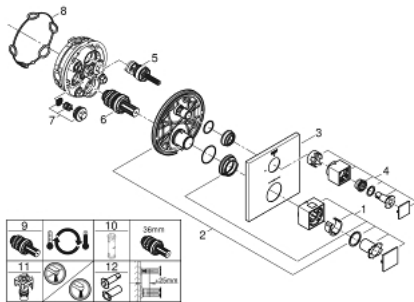

24 153 000 GROHTHERM CUBE ТЕРМОСТАТИЧНИЙ ЗМІШУВАЧ НА 1 ВИХІД ІЗ ЗАПІРНИМ КЛАПАНОМ

ОПИС ПРОДУКТУ

- Колір: хром
- комплект верхньої монтажної частини для вбудованої частини GROHE Rapido SmartBox 35 600/35 604
- GROHE TurboStat вбудований термоелемент
- GROHE LongLife поверхня
- із настінними розетками GROHE FastFixation (приховані ексцентрики, ущільнювачі, кріплення)
- металева настінна накладка, припасування в межах 6°
- GROHE SafeStop - попередньо встановлений обмежувач температури на 38°C
- GROHE SafeStop Plus (додаткова опція) - обмежувач температури води до 43°C / 46°C
- вбудовані зворотні клапани і очисні фільтри
- керамічний запірний клапан, 120°
- без набору для чорнкової обробки 35 600/35 604 (замовляйте окремо)
- пропускна здатність виходів: вихід В = 27 л/хв, вихід С = 30 л/хв

24 153 000 GROHTHERM CUBE ТЕРМОСТАТИЧНИЙ ЗМІШУВАЧ НА 1 ВИХІД ІЗ ЗАПІРНИМ КЛАПАНОМ

ЗАПАСНІ ЧАСТИНИ , січня 2018 – червня 2021

- 1: Ручка регулювання температури (Артикул запчастини 49091000)
- 2: Монтажна плита (Артикул запчастини 49080000)
- 3: Розетка (Артикул запчастини 49109000)
- 4: Запірна ручка Aquadimmer (Артикул запчастини 49092000)
- 5: Аквадиммер (Артикул запчастини 49084000)
- 6: Термостатичний компактний картридж 3/4" (Артикул запчастини 49028000)
- 7: Зворотний клапан (Артикул запчастини 49085000)
- 8: Ущільнювач (Артикул запчастини 48360000)
- 9: Картридж GROHE TurboStat 3/4" (Артикул запчастини 49003000)*
- 10: Свічковий ключ (Артикул запчастини 49059000)*
- 11: Сервісні заглушки (Артикул запчастини 1405300M)*
- 12: Універсальний комплект подовжувачів для термостатів із двома рукоятками, 25 мм (Артикул запчастини 14058000)*