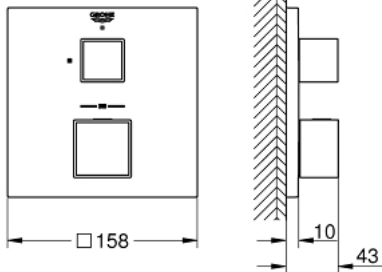

24 153 DC0 GROHTHERM CUBE ТЕРМОСТАТИЧНИЙ ЗМІШУВАЧ НА 1 ВИХІД ІЗ ЗАПІРНИМ КЛАПАНОМ

ОПИС ПРОДУКТУ

- Колір: суперсталь
- комплект верхньої монтажної частини для вбудованої частини GROHE Rapido SmartBox 35 600/35 604
- GROHE TurboStat вбудований термоелемент
- покриття GROHE LongLife
- із настінними розетками GROHE FastFixation (приховані ексцентрики, ущільнювачі, кріплення)
- металева настінна накладка, припасування в межах 6°
- GROHE SafeStop - попередньо встановлений обмежувач температури на 38°C
- GROHE SafeStop Plus (додаткова опція) - обмежувач температури води до 43°C / 46°C
- вбудовані зворотні клапани і очисні фільтри
- керамічний запірний клапан, 120°
- без набору для чорнкової обробки 35 600/35 604 (замовляйте окремо)
- пропускна здатність виходів: вихід В = 27 л/хв, вихід С = 30 л/хв

24 153 DC0 GROHTHERM CUBE ТЕРМОСТАТИЧНИЙ ЗМІШУВАЧ НА 1 ВИХІД ІЗ ЗАПІРНИМ КЛАПАНОМ

ЗАПАСНІ ЧАСТИНИ , січня 2019 – червня 2021

- 1: Ручка регулювання температури (Артикул запчастини 49091DC0)
 - 2: Монтажна плита (Артикул запчастини 49080000)
 - 3: Розетка (Артикул запчастини 49109DC0)
 - 4: Запірна ручка Aquadimmer (Артикул запчастини 49092DC0)
 - 5: Аквадиммер (Артикул запчастини 49084000)
 - 6: Термостатичний компактний картридж 3/4" (Артикул запчастини 49028000)
 - 7: Зворотний клапан (Артикул запчастини 49085000)
 - 8: Ущільнювач (Артикул запчастини 48360000)
 - 9: Картридж GROHE TurboStat 3/4" (Артикул запчастини 49003000)*
 - 10: Свічковий ключ (Артикул запчастини 49059000)*
 - 11: Сервісні заглушки (Артикул запчастини 1405300M)*
 - 12: Універсальний комплект подовжувачів для термостатів із двома рукоятками, 25 мм (Артикул запчастини 14058000)*
- * Додаткові аксесуари