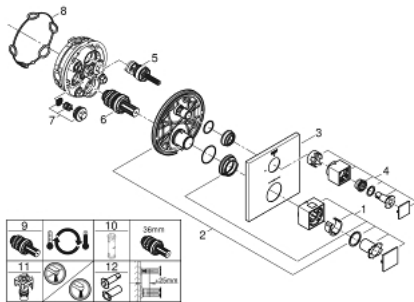

24 153 DC0 GROHTHERM CUBE ТЕРМОСТАТИЧНИЙ ЗМІШУВАЧ НА 1 ВИХІД ІЗ ЗАПІРНИМ КЛАПАНОМ

ОПИС ПРОДУКТУ

- Колір: суперсталь
- комплект верхньої монтажної частини для вбудованої частини GROHE Rapido SmartBox 35 600/35 604
- GROHE TurboStat вбудований термоелемент
- покриття GROHE LongLife
- із настінними розетками GROHE FastFixation (приховані ексцентрики, ущільнювачі, кріплення)
- металева настінна накладка, припасування в межах 6°
- GROHE SafeStop - попередньо встановлений обмежувач температури на 38°C
- GROHE SafeStop Plus (додаткова опція) - обмежувач температури води до 43°C / 46°C
- вбудовані зворотні клапани і очисні фільтри
- керамічний запірний клапан, 120°
- без набору для чорнкової обробки 35 600/35 604 (замовляйте окремо)
- пропускна здатність виходів: вихід В = 27 л/хв, вихід С = 30 л/хв

24 153 DC0 GROHTHERM CUBE ТЕРМОСТАТИЧНИЙ ЗМІШУВАЧ НА 1 ВИХІД ІЗ ЗАПІРНИМ КЛАПАНОМ

ЗАПАСНІ ЧАСТИНИ , січня 2019 – червня 2021

- 1: Ручка регулювання температури (Артикул запчастини 49091DC0)
 - 2: Монтажна плита (Артикул запчастини 49080000)
 - 3: Розетка (Артикул запчастини 49109DC0)
 - 4: Запірна ручка Aquadimmer (Артикул запчастини 49092DC0)
 - 5: Аквадиммер (Артикул запчастини 49084000)
 - 6: Термостатичний компактний картридж 3/4" (Артикул запчастини 49028000)
 - 7: Зворотний клапан (Артикул запчастини 49085000)
 - 8: Ущільнювач (Артикул запчастини 48360000)
 - 9: Картридж GROHE TurboStat 3/4" (Артикул запчастини 49003000)*
 - 10: Свічковий ключ (Артикул запчастини 49059000)*
 - 11: Сервісні заглушки (Артикул запчастини 1405300M)*
 - 12: Універсальний комплект подовжувачів для термостатів із двома рукоятками, 25 мм (Артикул запчастини 14058000)*
- * Додаткові аксесуари