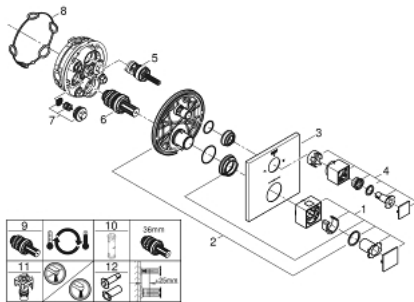

### ОПИС ПРОДУКТУ

- Колір: хром
- комплект верхньої монтажної частини для вбудованої частини GROHE Rapido SmartBox 35 600/35 604
- GROHE TurboStat вбудований термоелемент
- GROHE LongLife поверхня
- із настінними розетками GROHE FastFixation (приховані ексцентрики, ущільнювачі, кріплення)
- металева настінна накладка, припасування в межах 6°
- друковані символи верхнього і ручного душу
- GROHE SafeStop - попередньо встановлений обмежувач температури на 38°C
- GROHE SafeStop Plus (додаткова опція) - обмежувач температури води до 43°C / 46°C
- GROHE AquaDimmer, вбудований запірний клапан/розподільний клапан
- без набору для чорнкової обробки 35 600/35 604 (замовляйте окремо)
- пропускна здатність виходів: вихід В = 27 л/хв, вихід С = 30 л/хв

### ЗАПАСНІ ЧАСТИНИ , січня 2018 – червня 2021

- 1: Ручка регулювання температури (Артикул запчастини 49091000)
- 2: Монтажна плита (Артикул запчастини 49080000)
- 3: Розетка (Артикул запчастини 49102000)
- 4: Запірна ручка Aquadimmer (Артикул запчастини 49092000)
- 5: Аквадиммер (Артикул запчастини 49084000)
- 6: Термостатичний компактний картридж 3/4" (Артикул запчастини 49028000)
- 7: Зворотний клапан (Артикул запчастини 49085000)
- 8: Ущільнювач (Артикул запчастини 48360000)
- 9: Картридж GROHE TurboStat 3/4" (Артикул запчастини 49003000)\*
- 10: Свічковий ключ (Артикул запчастини 49059000)\*
- 11: Сервісні заглушки (Артикул запчастини 1405300M)\*
- 12: Універсальний комплект подовжувачів для термостатів із двома рукоятками, 25 мм (Артикул запчастини 14058000)\*