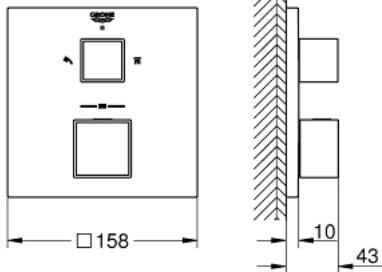

### ОПИС ПРОДУКТУ

- Колір: хром
- комплект верхньої монтажної частини для вбудованої частини GROHE Rapido SmartBox 35 600/35 604
- GROHE TurboStat вбудований термоелемент
- GROHE LongLife поверхня
- із настінними розетками GROHE FastFixation (приховані ексцентрики, ущільнювачі, кріплення)
- металева настінна накладка, припасування в межах 6°
- друковані символи верхнього і ручного душу
- GROHE SafeStop - попередньо встановлений обмежувач температури на 38°C
- GROHE SafeStop Plus (додаткова опція) - обмежувач температури води до 43°C / 46°C
- GROHE AquaDimmer, вбудований запірний клапан/розподільний клапан
- без набору для чорнкової обробки 35 600/35 604 (замовляйте окремо)
- пропускна здатність виходів: вихід В = 27 л/хв, вихід С = 30 л/хв