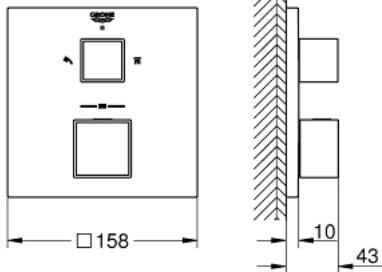

24 154 AL0 GROHTHERM CUBE ТЕРМОСТАТИЧНИЙ ЗМІШУВАЧ ДЛЯ ДУШУ НА 2 ВИХОДИ ІЗ ВБУДОВАНИМ ПЕРЕМИКАЧЕМ

ОПИС ПРОДУКТУ

- Колір: графіт темний матовий
- комплект верхньої монтажної частини для вбудованої частини GROHE Rapido SmartBox 35 600/35 604
- GROHE TurboStat вбудований термоелемент
- покриття GROHE LongLife
- із настінними розетками GROHE FastFixation (приховані ексцентрики, ущільнювачі, кріплення)
- металева настінна накладка, припасування в межах 6°
- друковані символи верхнього і ручного душу
- GROHE SafeStop - попередньо встановлений обмежувач температури на 38°C
- GROHE SafeStop Plus (додаткова опція) - обмежувач температури води до 43°C / 46°C
- GROHE AquaDimmer, вбудований запірний клапан/розподільний клапан
- без набору для чорнової обробки 35 600/35 604 (замовляйте окремо)
- пропускна здатність виходів: вихід В = 27 л/хв вихід С = 30 л/хв

24 154 AL0 GROHTHERM CUBE ТЕРМОСТАТИЧНИЙ ЗМІШУВАЧ ДЛЯ ДУШУ НА 2 ВИХОДИ ІЗ ВБУДОВАНИМ ПЕРЕМИКАЧЕМ

ЗАПАСНІ ЧАСТИНИ , березня 2019 – червня 2021

- 1: Ручка регулювання температури (Артикул запчастини 49091AL0)
- 2: Монтажна плита (Артикул запчастини 49080000)
- 3: Розетка (Артикул запчастини 49102AL0)
- 4: Запірна ручка Aquadimmer (Артикул запчастини 49092AL0)
- 5: Аквадиммер (Артикул запчастини 49084000)
- 6: Термостатичний компактний картридж 3/4" (Артикул запчастини 49028000)
- 7: Зворотний клапан (Артикул запчастини 49085000)
- 8: Ущільнювач (Артикул запчастини 48360000)
- 9: Картридж GROHE TurboStat 3/4" (Артикул запчастини 49003000)*
- 10: Свічковий ключ (Артикул запчастини 49059000)*
- 11: Сервісні заглушки (Артикул запчастини 1405300M)*
- 12: Універсальний комплект подовжувачів для термостатів із двома рукоятками, 25 мм (Артикул запчастини 14058000)*