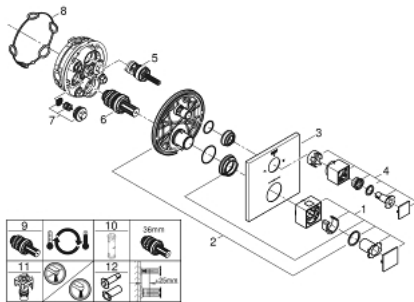

24 154 AL0 GROHTHERM CUBE ТЕРМОСТАТИЧНИЙ ЗМІШУВАЧ ДЛЯ ДУШУ НА 2 ВИХОДИ ІЗ ВБУДОВАНИМ ПЕРЕМИКАЧЕМ

ОПИС ПРОДУКТУ

- Колір: графіт темний матовий
- комплект верхньої монтажної частини для вбудованої частини GROHE Rapido SmartBox 35 600/35 604
- GROHE TurboStat вбудований термоелемент
- покриття GROHE LongLife
- із настінними розетками GROHE FastFixation (приховані ексцентрики, ущільнювачі, кріплення)
- металева настінна накладка, припасування в межах 6°
- друковані символи верхнього і ручного душу
- GROHE SafeStop - попередньо встановлений обмежувач температури на 38°C
- GROHE SafeStop Plus (додаткова опція) - обмежувач температури води до 43°C / 46°C
- GROHE AquaDimmer, вбудований запірний клапан/розподільний клапан
- без набору для чорнової обробки 35 600/35 604 (замовляйте окремо)
- пропускна здатність виходів: вихід В = 27 л/хв вихід С = 30 л/хв

24 154 AL0 GROHTHERM CUBE ТЕРМОСТАТИЧНИЙ ЗМІШУВАЧ ДЛЯ ДУШУ НА 2 ВИХОДИ ІЗ ВБУДОВАНИМ ПЕРЕМИКАЧЕМ

ЗАПАСНІ ЧАСТИНИ , березня 2019 – червня 2021

- 1: Ручка регулювання температури (Артикул запчастини 49091AL0)
- 2: Монтажна плита (Артикул запчастини 49080000)
- 3: Розетка (Артикул запчастини 49102AL0)
- 4: Запірна ручка Aquadimmer (Артикул запчастини 49092AL0)
- 5: Аквадиммер (Артикул запчастини 49084000)
- 6: Термостатичний компактний картридж 3/4" (Артикул запчастини 49028000)
- 7: Зворотний клапан (Артикул запчастини 49085000)
- 8: Ущільнювач (Артикул запчастини 48360000)
- 9: Картридж GROHE TurboStat 3/4" (Артикул запчастини 49003000)*
- 10: Свічковий ключ (Артикул запчастини 49059000)*
- 11: Сервісні заглушки (Артикул запчастини 1405300M)*
- 12: Універсальний комплект подовжувачів для термостатів із двома рукоятками, 25 мм (Артикул запчастини 14058000)*