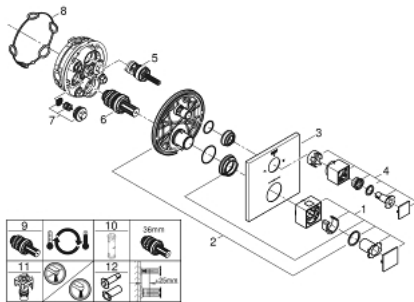

24 154 DC0 GROHTHERM CUBE ТЕРМОСТАТИЧНИЙ ЗМІШУВАЧ ДЛЯ ДУШУ НА 2 ВИХОДИ ІЗ ВБУДОВАНИМ ПЕРЕМИКАЧЕМ

ОПИС ПРОДУКТУ

- Колір: суперсталь
- комплект верхньої монтажної частини для вбудованої частини GROHE Rapido SmartBox 35 600/35 604
- GROHE TurboStat вбудований термоелемент
- покриття GROHE LongLife
- із настінними розетками GROHE FastFixation (приховані ексцентрики, ущільнювачі, кріплення)
- металева настінна накладка, припасування в межах 6°
- друковані символи верхнього і ручного душу
- GROHE SafeStop - попередньо встановлений обмежувач температури на 38°C
- GROHE SafeStop Plus (додаткова опція) - обмежувач температури води до 43°C / 46°C
- GROHE AquaDimmer, вбудований запірний клапан/розподільний клапан
- без набору для чорнової обробки 35 600/35 604 (замовляйте окремо)
- пропускна здатність виходів: вихід В = 27 л/хв вихід С = 30 л/хв

24 154 DC0 GROHTHERM CUBE ТЕРМОСТАТИЧНИЙ ЗМІШУВАЧ ДЛЯ ДУШУ НА 2 ВИХОДИ ІЗ ВБУДОВАНИМ ПЕРЕМИКАЧЕМ

ЗАПАСНІ ЧАСТИНИ , січня 2019 – червня 2021

- 1: Ручка регулювання температури (Артикул запчастини 49091DC0)
- 2: Монтажна плита (Артикул запчастини 49080000)
- 3: Розетка (Артикул запчастини 49102DC0)
- 4: Запірна ручка Aquadimmer (Артикул запчастини 49092DC0)
- 5: Аквадиммер (Артикул запчастини 49084000)
- 6: Термостатичний компактний картридж 3/4" (Артикул запчастини 49028000)
- 7: Зворотний клапан (Артикул запчастини 49085000)
- 8: Ущільнювач (Артикул запчастини 48360000)
- 9: Картридж GROHE TurboStat 3/4" (Артикул запчастини 49003000)*
- 10: Свічковий ключ (Артикул запчастини 49059000)*
- 11: Сервісні заглушки (Артикул запчастини 1405300M)*
- 12: Універсальний комплект подовжувачів для термостатів із двома рукоятками, 25 мм (Артикул запчастини 14058000)*