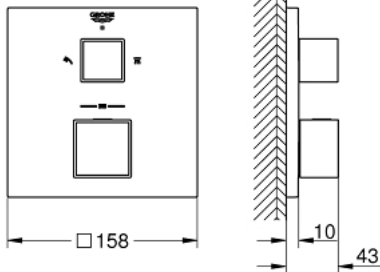

24 154 DC0 GROHTHERM CUBE ТЕРМОСТАТИЧНИЙ ЗМІШУВАЧ ДЛЯ ДУШУ НА 2 ВИХОДИ ІЗ ВБУДОВАНИМ ПЕРЕМИКАЧЕМ

ОПИС ПРОДУКТУ

- Колір: суперсталь
- комплект верхньої монтажної частини для вбудованої частини GROHE Rapido SmartBox 35 600/35 604
- GROHE TurboStat вбудований термоелемент
- покриття GROHE LongLife
- із настінними розетками GROHE FastFixation (приховані ексцентрики, ущільнювачі, кріплення)
- металева настінна накладка, припасування в межах 6°
- друковані символи верхнього і ручного душу
- GROHE SafeStop - попередньо встановлений обмежувач температури на 38°C
- GROHE SafeStop Plus (додаткова опція) - обмежувач температури води до 43°C / 46°C
- GROHE AquaDimmer, вбудований запірний клапан/розподільний клапан
- без набору для чорнової обробки 35 600/35 604 (замовляйте окремо)
- пропускна здатність виходів: вихід В = 27 л/хв вихід С = 30 л/хв

24 154 DC0 GROHTHERM CUBE ТЕРМОСТАТИЧНИЙ ЗМІШУВАЧ ДЛЯ ДУШУ НА 2 ВИХОДИ ІЗ ВБУДОВАНИМ ПЕРЕМИКАЧЕМ

ЗАПАСНІ ЧАСТИНИ , січня 2019 – червня 2021

- 1: Ручка регулювання температури (Артикул запчастини 49091DC0)
- 2: Монтажна плита (Артикул запчастини 49080000)
- 3: Розетка (Артикул запчастини 49102DC0)
- 4: Запірна ручка Aquadimmer (Артикул запчастини 49092DC0)
- 5: Аквадиммер (Артикул запчастини 49084000)
- 6: Термостатичний компактний картридж 3/4" (Артикул запчастини 49028000)
- 7: Зворотний клапан (Артикул запчастини 49085000)
- 8: Ущільнювач (Артикул запчастини 48360000)
- 9: Картридж GROHE TurboStat 3/4" (Артикул запчастини 49003000)*
- 10: Свічковий ключ (Артикул запчастини 49059000)*
- 11: Сервісні заглушки (Артикул запчастини 1405300M)*
- 12: Універсальний комплект подовжувачів для термостатів із двома рукоятками, 25 мм (Артикул запчастини 14058000)*