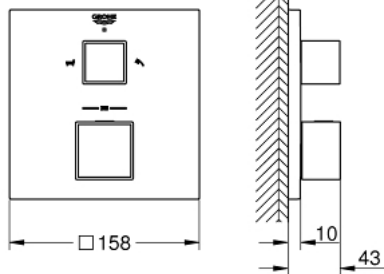

24 155 000 GROHTHERM CUBE ТЕРМОСТАТИЧНИЙ ЗМІШУВАЧ НА ВАННУ НА 2 ВИХОДИ ІЗ ВБУДОВАНИМ ЗАПІРНИМ КЛАПАНОМ/РОЗПОДІЛЬЧИЙ КЛАПАН

ОПИС ПРОДУКТУ

- Колір: хром
- комплект верхньої монтажної частини для вбудованої частини GROHE Rapido SmartBox 35 600/35 604
- GROHE TurboStat вбудований термоелемент
- GROHE LongLife поверхня
- із настінними розетками GROHE FastFixation (приховані ексцентрики, ущільнювачі, кріплення)
- металева настінна накладка, припасування в межах 6°
- символи переключення на душ або ванну
- GROHE SafeStop - попередньо встановлений обмежувач температури на 38°C
- GROHE SafeStop Plus (додаткова опція) - обмежувач температури води до 43°C / 46°C
- GROHE AquaDimmer, вбудований запірний клапан/розподільний клапан
- без набору для чорнової обробки 35 600/35 604 (замовляйте окремо)
- пропускну здатність виходів: вихід В = 27 л/хв, вихід С = 30 л/хв

24 155 000 GROHTHERM CUBE ТЕРМОСТАТИЧНИЙ ЗМІШУВАЧ НА ВАННУ НА 2 ВИХОДИ ІЗ ВБУДОВАНИМ ЗАПІРНИМ КЛАПАНОМ/РОЗПОДІЛЬЧИЙ КЛАПАН

ЗАПАСНІ ЧАСТИНИ , січня 2018 – червня 2021

- 1: Ручка регулювання температури (Артикул запчастини 49091000)
- 2: Монтажна плита (Артикул запчастини 49080000)
- 3: Розетка (Артикул запчастини 49103000)
- 4: Запірна ручка Aquadimmer (Артикул запчастини 49092000)
- 5: Аквадиммер (Артикул запчастини 49084000)
- 6: Термостатичний компактний картридж 3/4" (Артикул запчастини 49028000)
- 7: Зворотний клапан (Артикул запчастини 49085000)
- 8: Ущільнювач (Артикул запчастини 48360000)
- 9: Картридж GROHE TurboStat 3/4" (Артикул запчастини 49003000)*
- 10: Свічковий ключ (Артикул запчастини 49059000)*
- 11: Сервісні заглушки (Артикул запчастини 1405300M)*
- 12: Універсальний комплект подовжувачів для термостатів із двома рукоятками, 25 мм (Артикул запчастини 14058000)*