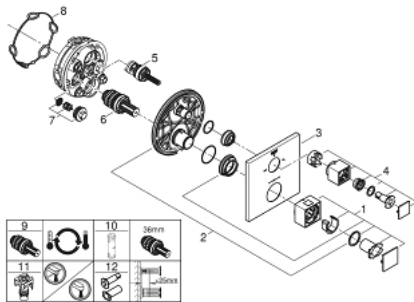

24 155 000 GROHTHERM CUBE ТЕРМОСТАТИЧНИЙ ЗМІШУВАЧ НА ВАННУ НА 2 ВИХОДИ ІЗ ВБУДОВАНИМ ЗАПІРНИМ КЛАПАНОМ/РОЗПОДІЛЬЧИЙ КЛАПАН

ОПИС ПРОДУКТУ

- Колір: хром
- комплект верхньої монтажної частини для вбудованої частини GROHE Rapido SmartBox 35 600/35 604
- GROHE TurboStat вбудований термоелемент
- GROHE LongLife поверхня
- із настінними розетками GROHE FastFixation (приховані ексцентрики, ущільнювачі, кріплення)
- металева настінна накладка, припасування в межах 6°
- символи переключення на душ або ванну
- GROHE SafeStop - попередньо встановлений обмежувач температури на 38°C
- GROHE SafeStop Plus (додаткова опція) - обмежувач температури води до 43°C / 46°C
- GROHE AquaDimmer, вбудований запірний клапан/розподільний клапан
- без набору для чорнової обробки 35 600/35 604 (замовляйте окремо)
- пропускну здатність виходів: вихід В = 27 л/хв, вихід С = 30 л/хв

24 155 000 GROHTHERM CUBE ТЕРМОСТАТИЧНИЙ ЗМІШУВАЧ НА ВАННУ НА 2 ВИХОДИ ІЗ ВБУДОВАНИМ ЗАПІРНИМ КЛАПАНОМ/РОЗПОДІЛЬЧИЙ КЛАПАН

ЗАПАСНІ ЧАСТИНИ , січня 2018 – червня 2021

- 1: Ручка регулювання температури (Артикул запчастини 49091000)
- 2: Монтажна плита (Артикул запчастини 49080000)
- 3: Розетка (Артикул запчастини 49103000)
- 4: Запірна ручка Aquadimmer (Артикул запчастини 49092000)
- 5: Аквадиммер (Артикул запчастини 49084000)
- 6: Термостатичний компактний картридж 3/4" (Артикул запчастини 49028000)
- 7: Зворотний клапан (Артикул запчастини 49085000)
- 8: Ущільнювач (Артикул запчастини 48360000)
- 9: Картридж GROHE TurboStat 3/4" (Артикул запчастини 49003000)*
- 10: Свічковий ключ (Артикул запчастини 49059000)*
- 11: Сервісні заглушки (Артикул запчастини 1405300M)*
- 12: Універсальний комплект подовжувачів для термостатів із двома рукоятками, 25 мм (Артикул запчастини 14058000)*