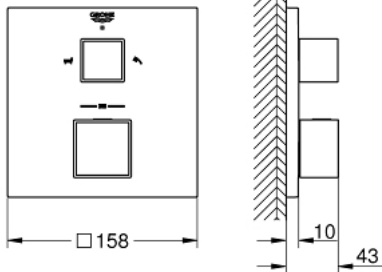

24 155 AL0 GROHTHERM CUBE ТЕРМОСТАТИЧНИЙ ЗМІШУВАЧ НА ВАННУ НА 2 ВИХОДИ ІЗ ВБУДОВАНИМ ЗАПІРНИМ КЛАПАНОМ/РОЗПОДІЛЬЧИЙ КЛАПАН

ОПИС ПРОДУКТУ

- Колір: графіт темний матовий
- комплект верхньої монтажної частини для вбудованої частини GROHE Rapido SmartBox 35 600/35 604
- GROHE TurboStat вбудований термоелемент
- покриття GROHE LongLife
- із настінними розетками GROHE FastFixation (приховані ексцентрики, ущільнювачі, кріплення)
- металева настінна накладка, припасування в межах 6°
- символи переключення на душ або ванну
- GROHE SafeStop - попередньо встановлений обмежувач температури на 38°C
- GROHE SafeStop Plus (додаткова опція) - обмежувач температури води до 43°C / 46°C
- GROHE AquaDimmer, вбудований запірний клапан/розподільний клапан
- без набору для чорнової обробки 35 600/35 604 (замовляйте окремо)
- пропускну здатність виходів: вихід В = 27 л/хв вихід С = 30 л/хв

24 155 AL0 GROHTHERM CUBE ТЕРМОСТАТИЧНИЙ ЗМІШУВАЧ НА ВАННУ НА 2 ВИХОДИ ІЗ ВБУДОВАНИМ ЗАПІРНИМ КЛАПАНОМ/РОЗПОДІЛЬЧИЙ КЛАПАН

ЗАПАСНІ ЧАСТИНИ , березня 2019 – червня 2021

- 1: Ручка регулювання температури (Артикул запчастини 49091AL0)
- 2: Монтажна плита (Артикул запчастини 49080000)
- 3: Розетка (Артикул запчастини 49103AL0)
- 4: Запірна ручка Aquadimmer (Артикул запчастини 49092AL0)
- 5: Аквадиммер (Артикул запчастини 49084000)
- 6: Термостатичний компактний картридж 3/4" (Артикул запчастини 49028000)
- 7: Зворотний клапан (Артикул запчастини 49085000)
- 8: Ущільнювач (Артикул запчастини 48360000)
- 9: Картридж GROHE TurboStat 3/4" (Артикул запчастини 49003000)*
- 10: Свічковий ключ (Артикул запчастини 49059000)*
- 11: Сервісні заглушки (Артикул запчастини 1405300M)*
- 12: Універсальний комплект подовжувачів для термостатів із двома рукоятками, 25 мм (Артикул запчастини 14058000)*