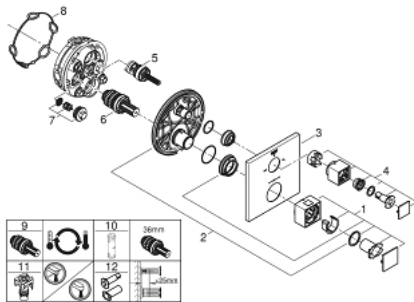

24 155 AL0 GROHTHERM CUBE ТЕРМОСТАТИЧНИЙ ЗМІШУВАЧ НА ВАННУ НА 2 ВИХОДИ ІЗ ВБУДОВАНИМ ЗАПІРНИМ КЛАПАНОМ/РОЗПОДІЛЬЧИЙ КЛАПАН

ОПИС ПРОДУКТУ

- Колір: графіт темний матовий
- комплект верхньої монтажної частини для вбудованої частини GROHE Rapido SmartBox 35 600/35 604
- GROHE TurboStat вбудований термоелемент
- покриття GROHE LongLife
- із настінними розетками GROHE FastFixation (приховані ексцентрики, ущільнювачі, кріплення)
- металева настінна накладка, припасування в межах 6°
- символи переключення на душ або ванну
- GROHE SafeStop - попередньо встановлений обмежувач температури на 38°C
- GROHE SafeStop Plus (додаткова опція) - обмежувач температури води до 43°C / 46°C
- GROHE AquaDimmer, вбудований запірний клапан/розподільний клапан
- без набору для чорнової обробки 35 600/35 604 (замовляйте окремо)
- пропускну здатність виходів: вихід В = 27 л/хв вихід С = 30 л/хв

24 155 AL0 GROHTHERM CUBE ТЕРМОСТАТИЧНИЙ ЗМІШУВАЧ НА ВАННУ НА 2 ВИХОДИ ІЗ ВБУДОВАНИМ ЗАПІРНИМ КЛАПАНОМ/РОЗПОДІЛЬЧИЙ КЛАПАН

ЗАПАСНІ ЧАСТИНИ , березня 2019 – червня 2021

- 1: Ручка регулювання температури (Артикул запчастини 49091AL0)
- 2: Монтажна плита (Артикул запчастини 49080000)
- 3: Розетка (Артикул запчастини 49103AL0)
- 4: Запірна ручка Aquadimmer (Артикул запчастини 49092AL0)
- 5: Аквадиммер (Артикул запчастини 49084000)
- 6: Термостатичний компактний картридж 3/4" (Артикул запчастини 49028000)
- 7: Зворотний клапан (Артикул запчастини 49085000)
- 8: Ущільнювач (Артикул запчастини 48360000)
- 9: Картридж GROHE TurboStat 3/4" (Артикул запчастини 49003000)*
- 10: Свічковий ключ (Артикул запчастини 49059000)*
- 11: Сервісні заглушки (Артикул запчастини 1405300M)*
- 12: Універсальний комплект подовжувачів для термостатів із двома рукоятками, 25 мм (Артикул запчастини 14058000)*