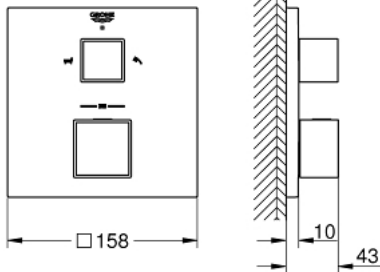

### ОПИС ПРОДУКТУ

- Колір: суперсталь
- комплект верхньої монтажної частини для вбудованої частини GROHE Rapido SmartBox 35 600/35 604
- GROHE TurboStat вбудований термоелемент
- покриття GROHE LongLife
- із настінними розетками GROHE FastFixation (приховані ексцентрики, ущільнювачі, кріплення)
- металева настінна накладка, припасування в межах 6°
- символи переключення на душ або ванну
- GROHE SafeStop - попередньо встановлений обмежувач температури на 38°C
- GROHE SafeStop Plus (додаткова опція) - обмежувач температури води до 43°C / 46°C
- GROHE AquaDimmer, вбудований запірний клапан/розподільний клапан
- без набору для чорнової обробки 35 600/35 604 (замовляйте окремо)
- пропускна здатність виходів: вихід В = 27 л/хв вихід С = 30 л/хв