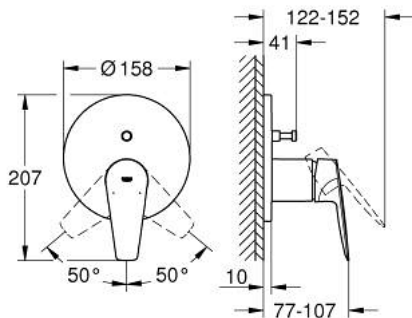

24 162 001 BAUEEDGE ОДНОВАЖІЛЬНИЙ ЗМІШУВАЧ ІЗ ПЕРЕМИКАЧЕМ НА 2 ПОЛОЖЕННЯ

ОПИС ПРОДУКТУ

- Колір: хром
- металевий важіль
- комплект верхньої монтажної частини для вбудованої частини GROHE Rapido SmartBox 35 600/35 604
- GROHE SmoothControl 46 мм керамічний картридж
- GROHE LongLife поверхня
- із настінними розетками GROHE FastFixation (приховані ексцентрики, ущільнювачі, кріплення)
- металева настінна накладка, припасування в межах 6°
- автоматичний перемикач на 2 положення
- без набору для чорнкової обробки 35 600/35 604 (замовляйте окремо)
- пропускна здатність виходів: вихід В = 27 л/хв, вихід С = 27 л/хв
- професійна версія

24 162 001 BAUEDGE ОДНОВАЖІЛЬНИЙ ЗМІШУВАЧ ІЗ ПЕРЕМИКАЧЕМ НА 2 ПОЛОЖЕННЯ

ЗАПАСНІ ЧАСТИНИ , травня 2019 – зараз

- 1: Розетка (Артикул запчастини 48429000)
 - 2: Монтажна плита (Артикул запчастини 48440000)
 - 3: Ковпачок (Артикул запчастини 09038000)
 - 4: Перемикач (Артикул запчастини 48442000)
 - 5: Картридж (Артикул запчастини 46048000)
 - 6: Зворотний клапан (Артикул запчастини 49085000)
 - 7: Ущільнювач (Артикул запчастини 48360000)
 - 8: Обмежувач температури (Артикул запчастини 46375000)*
 - 9: Комбінація захисту від зворотнього потоку (EN1717) (Артикул запчастини 14055000)*
 - 10: Універсальний набір подовжувачів для одноважільних змішувачів, 25 мм (Артикул запчастини 14056000)*
 - 11: Комплект універсальних подовжувачів для одноважільних змішувачів, 50 мм (Артикул запчастини 14057000)*
 - 12: Перемикач (Артикул запчастини 48444000)*
 - 13: Перемикач (Артикул запчастини 48445000)*
- * Додаткові аксесуари