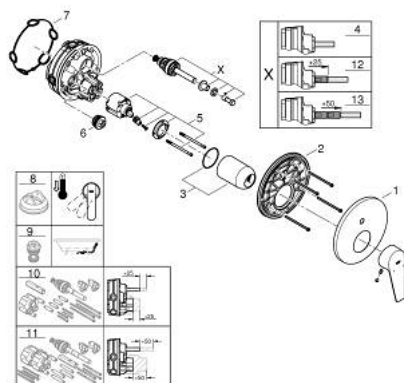

24 162 001 BAUEEDGE ОДНОВАЖІЛЬНИЙ ЗМІШУВАЧ ІЗ ПЕРЕМИКАЧЕМ НА 2 ПОЛОЖЕННЯ

ОПИС ПРОДУКТУ

- Колір: хром
- металевий важіль
- комплект верхньої монтажної частини для вбудованої частини GROHE Rapido SmartBox 35 600/35 604
- GROHE SmoothControl 46 мм керамічний картридж
- GROHE LongLife поверхня
- із настінними розетками GROHE FastFixation (приховані ексцентрики, ущільнювачі, кріплення)
- металева настінна накладка, припасування в межах 6°
- автоматичний перемикач на 2 положення
- без набору для чорнкової обробки 35 600/35 604 (замовляйте окремо)
- пропускна здатність виходів: вихід В = 27 л/хв, вихід С = 27 л/хв
- професійна версія

24 162 001 BAUEDGE ОДНОВАЖІЛЬНИЙ ЗМІШУВАЧ ІЗ ПЕРЕМИКАЧЕМ НА 2 ПОЛОЖЕННЯ

ЗАПАСНІ ЧАСТИНИ , травня 2019 – зараз

- 1: Розетка (Артикул запчастини 48429000)
 - 2: Монтажна плита (Артикул запчастини 48440000)
 - 3: Ковпачок (Артикул запчастини 09038000)
 - 4: Перемикач (Артикул запчастини 48442000)
 - 5: Картридж (Артикул запчастини 46048000)
 - 6: Зворотний клапан (Артикул запчастини 49085000)
 - 7: Ущільнювач (Артикул запчастини 48360000)
 - 8: Обмежувач температури (Артикул запчастини 46375000)*
 - 9: Комбінація захисту від зворотнього потоку (EN1717) (Артикул запчастини 14055000)*
 - 10: Універсальний набір подовжувачів для одноважільних змішувачів, 25 мм (Артикул запчастини 14056000)*
 - 11: Комплект універсальних подовжувачів для одноважільних змішувачів, 50 мм (Артикул запчастини 14057000)*
 - 12: Перемикач (Артикул запчастини 48444000)*
 - 13: Перемикач (Артикул запчастини 48445000)*
- * Додаткові аксесуари