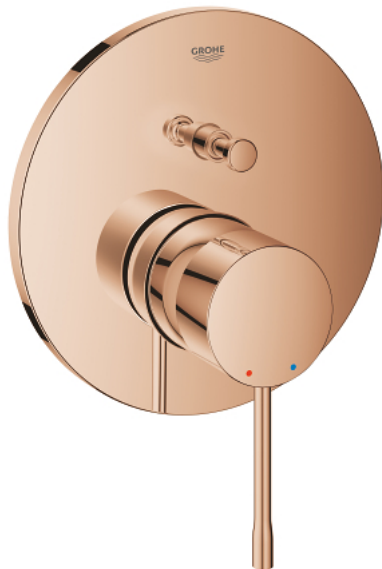

24 167 DA1 ESSENCE ОДНОВАЖІЛЬНИЙ ЗМІШУВАЧ ІЗ ПЕРЕМИКАЧЕМ НА 2 ПОЛОЖЕННЯ

ОПИС ПРОДУКТУ

- Колір: теплий захід сонця
- комплект верхньої монтажної частини для вбудованої частини GROHE Rapido SmartBox 35 600/35 604
- GROHE SilkMove 46 мм керамічний картридж
- покриття GROHE LongLife
- із настінними розетками GROHE FastFixation (приховані ексцентрики, ущільнювачі, кріплення)
- металева настінна накладка, припасування в межах 6°
- металевий важіль
- автоматичний перемикач на 2 положення
- без набору для чорнкової обробки 35 600/35 604 (замовляйте окремо)
- пропускна здатність виходів: вихід В = 27 л/хв, вихід С = 27 л/хв