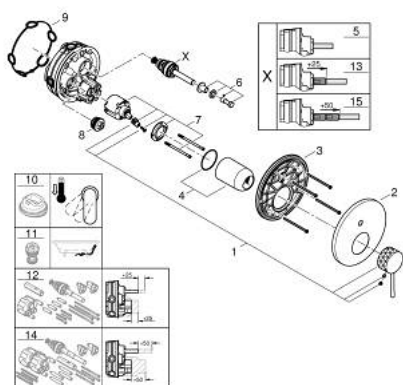

24 167 GF1 ESSENCE ОДНОВАЖІЛЬНИЙ ЗМІШУВАЧ ІЗ ПЕРЕМИКАЧЕМ НА 2 ПОЛОЖЕННЯ

ОПИС ПРОДУКТУ

- Колір: brushed crafted cool sunrise
- комплект верхньої монтажної частини для вбудованої частини GROHE Rapido SmartBox 35 600/35 604
- GROHE SilkMove 46 мм керамічний картридж
- покриття GROHE LongLife
- із настінними розетками GROHE FastFixation (приховані ексцентрики, ущільнювачі, кріплення)
- металева настінна накладка, припасування в межах 6°
- металевий важіль з рельєфною поверхнею
- автоматичний перемикач на 2 положення
- без набору для чорнкової обробки 35 600/35 604 (замовляйте окремо)
- пропускну здатність виходів: вихід В = 27 л/хв, вихід С = 27 л/хв

24 167 GF1 ESSENCE ОДНОВАЖІЛЬНИЙ ЗМІШУВАЧ ІЗ ПЕРЕМИКАЧЕМ НА 2 ПОЛОЖЕННЯ

ЗАПАСНІ ЧАСТИНИ , грудня 2024 – зараз

- 1: Важіль (Артикул запчастини 46915GF0)
 - 2: Розетка (Артикул запчастини 48429GN0)
 - 3: Монтажна плита (Артикул запчастини 48440000)
 - 4: сар (Артикул запчастини 02693GN0)
 - 5: Перемикач (Артикул запчастини 48634000)
 - 6: Ручка перемикача (Артикул запчастини 48637GN0)
 - 7: Картридж (Артикул запчастини 46048000)
 - 8: Зворотний клапан (Артикул запчастини 49085000)
 - 9: Ущільнювач (Артикул запчастини 48360000)
 - 10: Обмежувач температури (Артикул запчастини 46308000)*
 - 11: Комбінація захисту від зворотнього потоку (EN1717) (Артикул запчастини 14055000)*
 - 12: Універсальний набір подовжувачів для одноважільних змішувачів, 25 мм (Артикул запчастини 14056000)*
 - 13: diverter (Артикул запчастини 48635000)*
 - 14: Комплект універсальних подовжувачів для одноважільних змішувачів, 50 мм (Артикул запчастини 14057000)*
 - 15: diverter (Артикул запчастини 48636000)*
- * Додаткові аксесуари