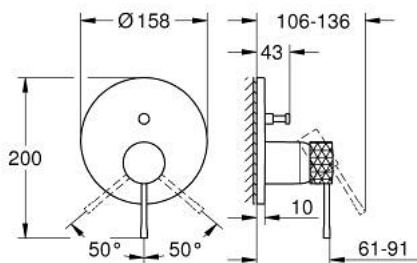

24 167 GF1 ESSENCE ОДНОВАЖІЛЬНИЙ ЗМІШУВАЧ ІЗ ПЕРЕМИКАЧЕМ НА 2 ПОЛОЖЕННЯ

ОПИС ПРОДУКТУ

- Колір: brushed crafted cool sunrise
- комплект верхньої монтажної частини для вбудованої частини GROHE Rapido SmartBox 35 600/35 604
- GROHE SilkMove 46 мм керамічний картридж
- покриття GROHE LongLife
- із настінними розетками GROHE FastFixation (приховані ексцентрики, ущільнювачі, кріплення)
- металева настінна накладка, припасування в межах 6°
- металевий важіль з рельєфною поверхнею
- автоматичний перемикач на 2 положення
- без набору для чорнкової обробки 35 600/35 604 (замовляйте окремо)
- пропускну здатність виходів: вихід В = 27 л/хв, вихід С = 27 л/хв

24 167 GF1 ESSENCE ОДНОВАЖІЛЬНИЙ ЗМІШУВАЧ ІЗ ПЕРЕМИКАЧЕМ НА 2 ПОЛОЖЕННЯ

ЗАПАСНІ ЧАСТИНИ , грудня 2024 – зараз

- 1: Важіль (Артикул запчастини 46915GF0)
 - 2: Розетка (Артикул запчастини 48429GN0)
 - 3: Монтажна плита (Артикул запчастини 48440000)
 - 4: сар (Артикул запчастини 02693GN0)
 - 5: Перемикач (Артикул запчастини 48634000)
 - 6: Ручка перемикача (Артикул запчастини 48637GN0)
 - 7: Картридж (Артикул запчастини 46048000)
 - 8: Зворотний клапан (Артикул запчастини 49085000)
 - 9: Ущільнювач (Артикул запчастини 48360000)
 - 10: Обмежувач температури (Артикул запчастини 46308000)*
 - 11: Комбінація захисту від зворотнього потоку (EN1717) (Артикул запчастини 14055000)*
 - 12: Універсальний набір подовжувачів для одноважільних змішувачів, 25 мм (Артикул запчастини 14056000)*
 - 13: diverter (Артикул запчастини 48635000)*
 - 14: Комплект універсальних подовжувачів для одноважільних змішувачів, 50 мм (Артикул запчастини 14057000)*
 - 15: diverter (Артикул запчастини 48636000)*
- * Додаткові аксесуари