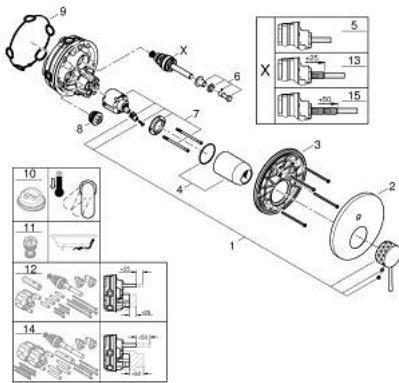

24 167 PF1 ESSENCE ОДНОВАЖІЛЬНИЙ ЗМІШУВАЧ ІЗ ПЕРЕМИКАЧЕМ НА 2 ПОЛОЖЕННЯ

ОПИС ПРОДУКТУ

- Колір: crafted chrome
- комплект верхньої монтажної частини для вбудованої частини GROHE Rapido SmartBox 35 600/35 604
- GROHE SilkMove 46 мм керамічний картридж
- GROHE LongLife поверхня
- із настінними розетками GROHE FastFixation (приховані ексцентрики, ущільнювачі, кріплення)
- металева настінна накладка, припасування в межах 6°
- металевий важіль з рельєфною поверхнею
- автоматичний перемикач на 2 положення
- без набору для чорнкової обробки 35 600/35 604 (замовляйте окремо)
- пропускна здатність виходів: вихід В = 27 л/хв, вихід С = 27 л/хв
- Showroom+ exclusive

24 167 PF1 ESSENCE ОДНОВАЖІЛЬНИЙ ЗМІШУВАЧ ІЗ ПЕРЕМИКАЧЕМ НА 2 ПОЛОЖЕННЯ

ЗАПАСНІ ЧАСТИНИ , березня 2024 – зараз

- 1: Важіль (Артикул запчастини 46915PF0)
 - 2: Розетка (Артикул запчастини 48429000)
 - 3: Монтажна плита (Артикул запчастини 48440000)
 - 4: Ковпачок (Артикул запчастини 02693000)
 - 5: Перемикач (Артикул запчастини 48634000)
 - 6: Ручка перемикача (Артикул запчастини 48637000)
 - 7: Картридж (Артикул запчастини 46048000)
 - 8: Зворотний клапан (Артикул запчастини 49085000)
 - 9: Ущільнювач (Артикул запчастини 48360000)
 - 10: Обмежувач температури (Артикул запчастини 46308000)*
 - 11: Комбінація захисту від зворотнього потоку (EN1717) (Артикул запчастини 14055000)*
 - 12: Універсальний набір подовжувачів для одноважільних змішувачів, 25 мм (Артикул запчастини 14056000)*
 - 13: diverter (Артикул запчастини 48635000)*
 - 14: Комплект універсальних подовжувачів для одноважільних змішувачів, 50 мм (Артикул запчастини 14057000)*
 - 15: diverter (Артикул запчастини 48636000)*
- * Додаткові аксесуари