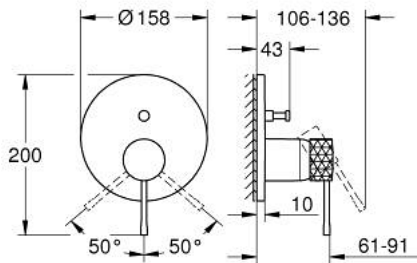

24 167 PF1 ESSENCE ОДНОВАЖІЛЬНИЙ ЗМІШУВАЧ ІЗ ПЕРЕМИКАЧЕМ НА 2 ПОЛОЖЕННЯ

ОПИС ПРОДУКТУ

- Колір: crafted chrome
- комплект верхньої монтажної частини для вбудованої частини GROHE Rapido SmartBox 35 600/35 604
- GROHE SilkMove 46 мм керамічний картридж
- GROHE LongLife поверхня
- із настінними розетками GROHE FastFixation (приховані ексцентрики, ущільнювачі, кріплення)
- металева настінна накладка, припасування в межах 6°
- металевий важіль з рельєфною поверхнею
- автоматичний перемикач на 2 положення
- без набору для чорнкової обробки 35 600/35 604 (замовляйте окремо)
- пропускна здатність виходів: вихід В = 27 л/хв, вихід С = 27 л/хв
- Showroom+ exclusive

24 167 PF1 ESSENCE ОДНОВАЖІЛЬНИЙ ЗМІШУВАЧ ІЗ ПЕРЕМИКАЧЕМ НА 2 ПОЛОЖЕННЯ

ЗАПАСНІ ЧАСТИНИ , березня 2024 – зараз

- 1: Важіль (Артикул запчастини 46915PF0)
 - 2: Розетка (Артикул запчастини 48429000)
 - 3: Монтажна плита (Артикул запчастини 48440000)
 - 4: Ковпачок (Артикул запчастини 02693000)
 - 5: Перемикач (Артикул запчастини 48634000)
 - 6: Ручка перемикача (Артикул запчастини 48637000)
 - 7: Картридж (Артикул запчастини 46048000)
 - 8: Зворотний клапан (Артикул запчастини 49085000)
 - 9: Ущільнювач (Артикул запчастини 48360000)
 - 10: Обмежувач температури (Артикул запчастини 46308000)*
 - 11: Комбінація захисту від зворотнього потоку (EN1717) (Артикул запчастини 14055000)*
 - 12: Універсальний набір подовжувачів для одноважільних змішувачів, 25 мм (Артикул запчастини 14056000)*
 - 13: diverter (Артикул запчастини 48635000)*
 - 14: Комплект універсальних подовжувачів для одноважільних змішувачів, 50 мм (Артикул запчастини 14057000)*
 - 15: diverter (Артикул запчастини 48636000)*
- * Додаткові аксесуари