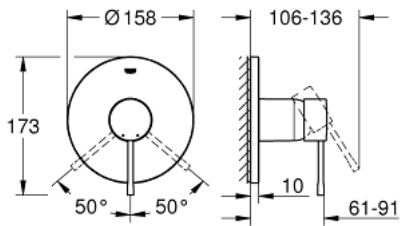

### ОПИС ПРОДУКТУ

- Колір: хром
- комплект верхньої монтажної частини для вбудованої частини GROHE Rapido SmartBox 35 600/35 604
- GROHE SilkMove 46 мм керамічний картридж
- GROHE LongLife поверхня
- із настінними розетками GROHE FastFixation (приховані ексцентрики, ущільнювачі, кріплення)
- металева настінна накладка, припасування в межах 6°
- металевий важіль
- без набору для чорнової обробки 35 600/35 604 (замовляйте окремо)
- пропускна здатність виходів: вихід В або С = 30 л/хв
- професійна версія
- замінює змішувач для душу Essence 24 057 xx1