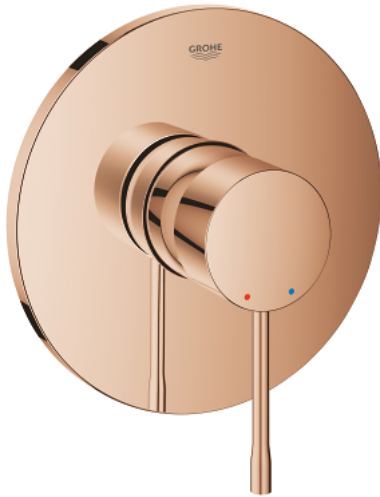

24 168 DA1 ESSENCE ОДНОВАЖИЛЬНИЙ ЗМІШУВАЧ ДЛЯ ДУШУ

ОПИС ПРОДУКТУ

- Колір: теплий захід сонця
- комплект верхньої монтажної частини для вбудованої частини GROHE Rapido SmartBox 35 600/35 604
- GROHE SilkMove 46 мм керамічний картридж
- покриття GROHE LongLife
- із настінними розетками GROHE FastFixation (приховані ексцентрики, ущільнювачі, кріплення)
- металева настінна накладка, припасування в межах 6°
- металевий важіль
- без набору для чорнкової обробки 35 600/35 604 (замовляйте окремо)
- пропускна здатність виходів: вихід В або С = 30 л/хв