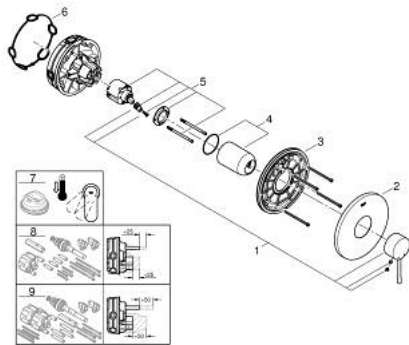

24 168 DC1 ESSENCE ОДНОВАЖИЛЬНИЙ ЗМІШУВАЧ ДЛЯ ДУШУ

ОПИС ПРОДУКТУ

- Колір: суперсталь
- комплект верхньої монтажної частини для вбудованої частини GROHE Rapido SmartBox 35 600/35 604
- GROHE SilkMove 46 мм керамічний картридж
- покриття GROHE LongLife
- із настінними розетками GROHE FastFixation (приховані ексцентрики, ущільнювачі, кріплення)
- металева настінна накладка, припасування в межах 6°
- металевий важіль
- без набору для чорнкової обробки 35 600/35 604 (замовляйте окремо)
- пропускна здатність виходів: вихід В або С = 30 л/хв

24 168 DC1 ESSENCE ОДНОВАЖИЛЬНИЙ ЗМІШУВАЧ ДЛЯ ДУШУ

ЗАПАСНІ ЧАСТИНИ , жовтня 2020 – зараз

1: Важіль (Артикул запчастини 46915DC0)

2: Розетка (Артикул запчастини 48428DC0)

3: Монтажна плита (Артикул запчастини 48439000)