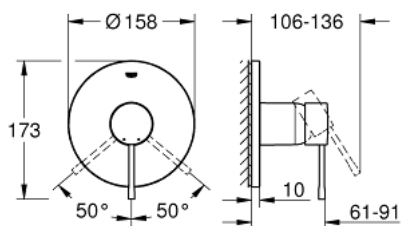

24 168 DC1 ESSENCE ОДНОВАЖИЛЬНИЙ ЗМІШУВАЧ ДЛЯ ДУШУ

ОПИС ПРОДУКТУ

- Колір: суперсталь
- комплект верхньої монтажної частини для вбудованої частини GROHE Rapido SmartBox 35 600/35 604
- GROHE SilkMove 46 мм керамічний картридж
- покриття GROHE LongLife
- із настінними розетками GROHE FastFixation (приховані ексцентрики, ущільнювачі, кріплення)
- металева настінна накладка, припасування в межах 6°
- металевий важіль
- без набору для чорнкової обробки 35 600/35 604 (замовляйте окремо)
- пропускна здатність виходів: вихід В або С = 30 л/хв