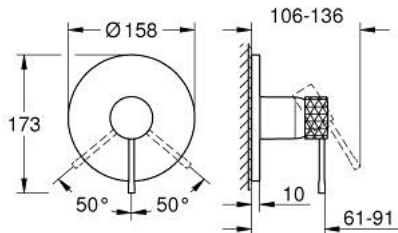

### ОПИС ПРОДУКТУ

- Колір: brushed crafted warm sunset
- комплект верхньої монтажної частини для вбудованої частини GROHE Rapido SmartBox 35 600/35 604
- GROHE SilkMove 46 мм керамічний картридж
- покриття GROHE LongLife
- із настінними розетками GROHE FastFixation (приховані ексцентрики, ущільнювачі, кріплення)
- металева настінна накладка, припасування в межах 6°
- металевий важіль з рельєфною поверхнею
- без набору для чорнкової обробки 35 600/35 604 (замовляйте окремо)
- пропускна здатність виходів: вихід В або С = 30 л/хв