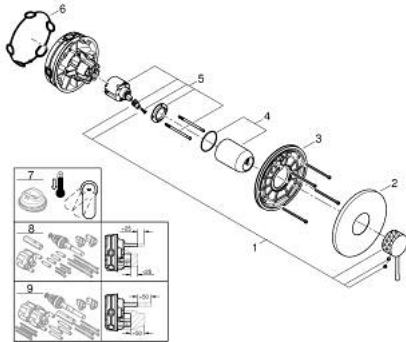

24 168 DE1 ESSENCE ОДНОВАЖІЛЬНИЙ ЗМІШУВАЧ ДЛЯ ДУШУ

ЗАПАСНІ ЧАСТИНИ , грудня 2024 – зараз

1: Важіль (Артикул запчастини 46915DE0)

2: escutcheon (Артикул запчастини 48428DL0)

3: Монтажна плита (Артикул запчастини 48439000)

4: сар (Артикул запчастини 02693DL0)

5: Картридж (Артикул запчастини 46048000)

6: Ущільнювач (Артикул запчастини 48360000)

7: Обмежувач температури (Артикул запчастини 46308000)*

8: Універсальний набір подовжувачів для одноважільних змішувачів, 25 мм (Артикул запчастини 14056000)*

9: Комплект універсальних подовжувачів для одноважільних змішувачів, 50 мм (Артикул запчастини 14057000)*

* Додаткові аксесуари