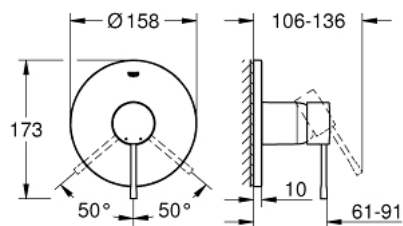

### ОПИС ПРОДУКТУ

- Колір: фантомний чорний
- комплект верхньої монтажної частини для вбудованої частини GROHE Rapido SmartBox 35 600/35 604
- GROHE SilkMove 46 мм керамічний картридж
- із настінними розетками GROHE FastFixation (приховані ексцентрики, ущільнювачі, кріплення)
- металева настінна накладка, припасування в межах 6°
- металевий важіль
- без набору для чорнової обробки 35 600/35 604 (замовляйте окремо)
- пропускна здатність виходів: вихід В або С = 30 л/хв