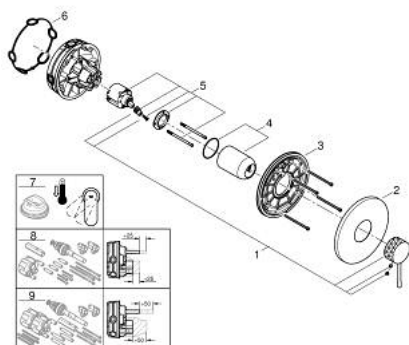

24 168 PF1 ESSENCE ОДНОВАЖІЛЬНИЙ ЗМІШУВАЧ ДЛЯ ДУШУ

ОПИС ПРОДУКТУ

- Колір: crafted chrome
- комплект верхньої монтажної частини для вбудованої частини GROHE Rapido SmartBox 35 600/35 604
- GROHE SilkMove 46 мм керамічний картридж
- GROHE LongLife поверхня
- із настінними розетками GROHE FastFixation (приховані ексцентрики, ущільнювачі, кріплення)
- металева настінна накладка, припасування в межах 6°
- металевий важіль з рельєфною поверхнею
- без набору для чорнової обробки 35 600/35 604 (замовляйте окремо)
- пропускна здатність виходів: вихід В або С = 30 л/хв
- Showroom+ exclusive

24 168 PF1 ESSENCE ОДНОВАЖІЛЬНИЙ ЗМІШУВАЧ ДЛЯ ДУШУ

ЗАПАСНІ ЧАСТИНИ , березня 2024 – зараз

- 1: Важіль (Артикул запчастини 46915PF0)
- 2: Розетка (Артикул запчастини 48428000)
- 3: Монтажна плита (Артикул запчастини 48439000)
- 4: Ковпачок (Артикул запчастини 02693000)
- 5: Картридж (Артикул запчастини 46048000)
- 6: Ущільнювач (Артикул запчастини 48360000)
- 7: Обмежувач температури (Артикул запчастини 46308000)*
- 8: Універсальний набір подовжувачів для одноважільних змішувачів, 25 мм (Артикул запчастини 14056000)*
- 9: Комплект універсальних подовжувачів для одноважільних змішувачів, 50 мм (Артикул запчастини 14057000)*