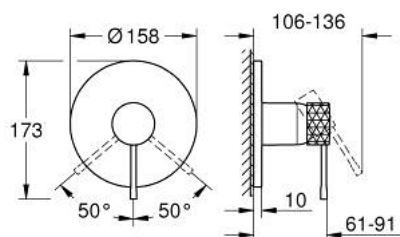

24 168 PF1 ESSENCE ОДНОВАЖІЛЬНИЙ ЗМІШУВАЧ ДЛЯ ДУШУ

ОПИС ПРОДУКТУ

- Колір: crafted chrome
- комплект верхньої монтажної частини для вбудованої частини GROHE Rapido SmartBox 35 600/35 604
- GROHE SilkMove 46 мм керамічний картридж
- GROHE LongLife поверхня
- із настінними розетками GROHE FastFixation (приховані ексцентрики, ущільнювачі, кріплення)
- металева настінна накладка, припасування в межах 6°
- металевий важіль з рельєфною поверхнею
- без набору для чорнової обробки 35 600/35 604 (замовляйте окремо)
- пропускна здатність виходів: вихід В або С = 30 л/хв
- Showroom+ exclusive