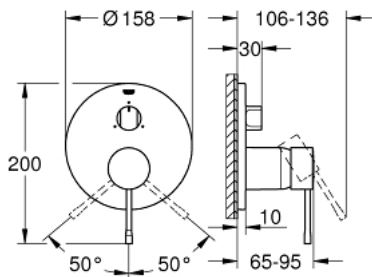

### ОПИС ПРОДУКТУ

- Колір: хром
- комплект верхньої монтажної частини для вбудованої частини GROHE Rapido SmartBox 35 600/35 604
- GROHE SilkMove 46 мм керамічний картридж
- GROHE LongLife поверхня
- із настінними розетками GROHE FastFixation (приховані ексцентрики, ущільнювачі, кріплення)
- металева настінна накладка, припасування в межах 6°
- металевий важіль
- перемикач на 3 положення
- без набору для чорнкової обробки 35 600/35 604 (замовляйте окремо)
- пропускна здатність виходів: вихід А = 27 л/хв вихід В = 27 л/хв вихід С = 27 л/хв
- професійна версія