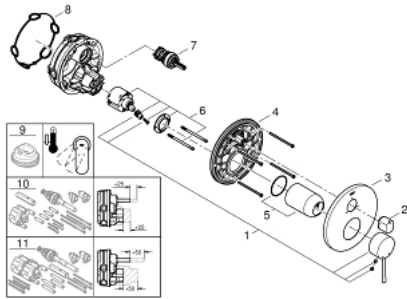

## 24 169 001 ESSENCE ОДНОВАЖІЛЬНИЙ ЗМІШУВАЧ ІЗ ПЕРЕМИКАЧЕМ НА 3 ПОЛОЖЕННЯ

### ОПИС ПРОДУКТУ

- Колір: хром
- комплект верхньої монтажної частини для вбудованої частини GROHE Rapido SmartBox 35 600/35 604
- GROHE SilkMove 46 мм керамічний картридж
- GROHE LongLife поверхня
- із настінними розетками GROHE FastFixation (приховані ексцентрики, ущільнювачі, кріплення)
- металева настінна накладка, припасування в межах 6°
- металевий важіль
- перемикач на 3 положення
- без набору для чорнкової обробки 35 600/35 604 (замовляйте окремо)
- пропускна здатність виходів: вихід А = 27 л/хв вихід В = 27 л/хв вихід С = 27 л/хв
- професійна версія

### ЗАПАСНІ ЧАСТИНИ , серпня 2020 – зараз

- 1: Важіль (Артикул запчастини 46915000)
  - 2: Ручка перемикача, кругла (Артикул запчастини 48447000)
  - 3: Розетка (Артикул запчастини 49108000)
  - 4: Монтажна плита (Артикул запчастини 49094000)
  - 5: Ковпачок (Артикул запчастини 02693000)
  - 6: Картридж (Артикул запчастини 46048000)
  - 7: Перемикач (Артикул запчастини 48448000)
  - 8: Ущільнювач (Артикул запчастини 48360000)
  - 9: Обмежувач температури (Артикул запчастини 46308000)\*
  - 10: Універсальний набір подовжувачів для одноважільних змішувачів, 25 мм (Артикул запчастини 14056000)\*
  - 11: Комплект універсальних подовжувачів для одноважільних змішувачів, 50 мм (Артикул запчастини 14057000)\*
- \* Додаткові аксесуари