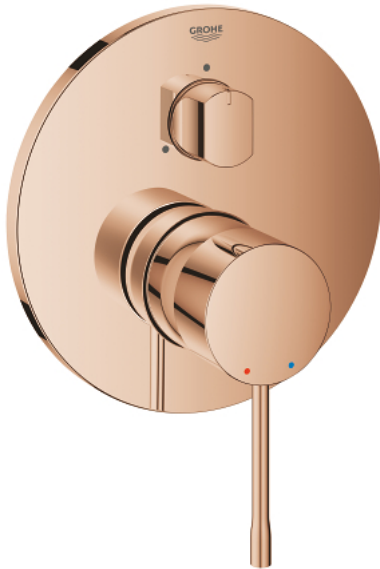

24 169 DA1 ESSENCE ОДНОВАЖІЛЬНИЙ ЗМІШУВАЧ ІЗ ПЕРЕМИКАЧЕМ НА 3 ПОЛОЖЕННЯ

ОПИС ПРОДУКТУ

- Колір: теплий захід сонця
- комплект верхньої монтажної частини для вбудованої частини GROHE Rapido SmartBox 35 600/35 604
- GROHE SilkMove 46 мм керамічний картридж
- покриття GROHE LongLife
- із настінними розетками GROHE FastFixation (приховані ексцентрики, ущільнювачі, кріплення)
- металева настінна накладка, припасування в межах 6°
- металевий важіль
- перемикач на 3 положення
- без набору для чорнкової обробки 35 600/35 604 (замовляйте окремо)
- пропускна здатність виходів: вихід А = 27 л/хв, вихід В = 27 л/хв, вихід С = 27 л/хв