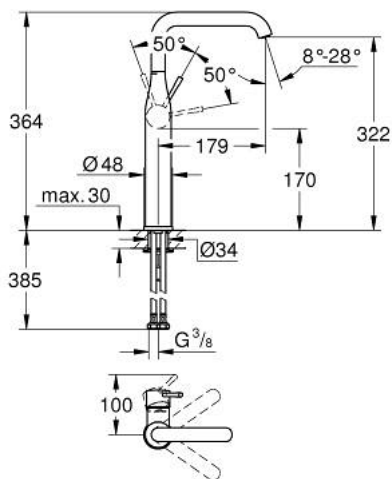

24 170 001 ESSENCE ОДНОВАЖІЛЬНИЙ ЗМІШУВАЧ ДЛЯ РАКОВИНИ 1/2" XL-РОЗМІРУ

ОПИС ПРОДУКТУ

- Колір: хром
- монтаж на один отвір
- металевий важіль
- для окремо розташованих раковин
- GROHE SilkMove 28 мм керамічний картридж
- із обмежувачем температури
- GROHE LongLife поверхня
- GROHE EcoJoy – технологія неперевершеного потоку при економічному використанні води
- максимальна витрата (при 3 бар): 6,5 л/хв
- GROHE AquaGuide аератор, що регулюється
- GROHE FastFixation Plus система швидкого монтажу
- обертаний вилив із аератором і стопором
- регульована площина обертання 0° / 90° / 360°
- гладенький корпус
- гнучкі з'єднувальні шланги
- мінімальний рекомендований тиск 1.0 бар
- професійна версія
- замінює змішувач для раковини Essence 32 901 xx1

24 170 001 ESSENCE ОДНОВАЖИЛЬНИЙ ЗМІШУВАЧ ДЛЯ РАКОВИНИ 1/2" XL-РОЗМІРУ

ЗАПАСНІ ЧАСТИНИ , лютого 2022 – зараз

- 1: Важіль (Артикул запчастини 46919000)
- 2: Картридж (Артикул запчастини 46580000)
- 3: screw ring (Артикул запчастини 48591000)
- 4: Трубчастий вилив (Артикул запчастини 13375000)
- 4.1: Аератор (Артикул запчастини 48270000)
- 4.2: Ущільнювальна шайба (Артикул запчастини 0128500M)
- 4.3: Запобіжне кільце (Артикул запчастини 4826600M)
- 5: Розетка (Артикул запчастини 48603000)
- 6: Комплект для кріплення хвостовика (Артикул запчастини 46645000)
- 7: Монтажний ключ (Артикул запчастини 19017000)*
- 8: Зливний гарнітур із функцією закриття-відкриття (Артикул запчастини 65807000)*