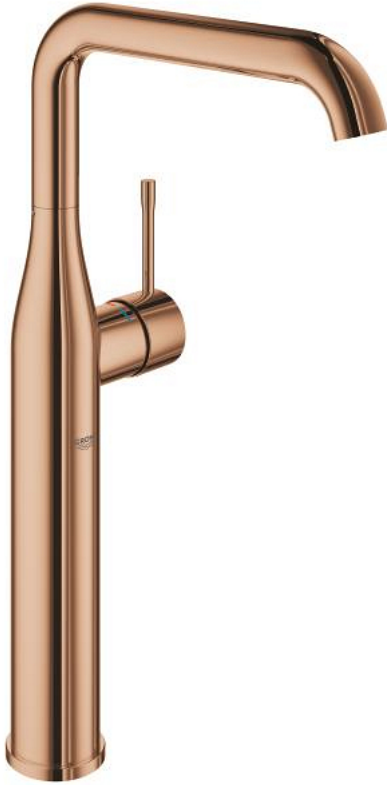

24 170 DA1 ESSENCE ОДНОВАЖІЛЬНИЙ ЗМІШУВАЧ ДЛЯ РАКОВИНИ 1/2" XL-РОЗМІРУ

ОПИС ПРОДУКТУ

- Колір: теплий захід сонця
- монтаж на один отвір
- металевий важіль
- GROHE SilkMove 28 мм керамічний картридж
- із обмежувачем температури
- покриття GROHE LongLife
- GROHE EcoJoy – технологія неперевершеного потоку при економному використанні води
- максимальна витрата (при 3 бар): 6,5 л/хв
- GROHE AquaGuide аератор, що регулюється
- GROHE FastFixation Plus система швидкого монтажу
- обертвий вилив із аератором і стопором
- регульована площина обертання 0° / 150° / 360°
- гладенький корпус
- гнучкі з'єднувальні шланги
- мінімальний рекомендований тиск 1.0 бар
- регульована площина обертання 0° / 90° / 360°