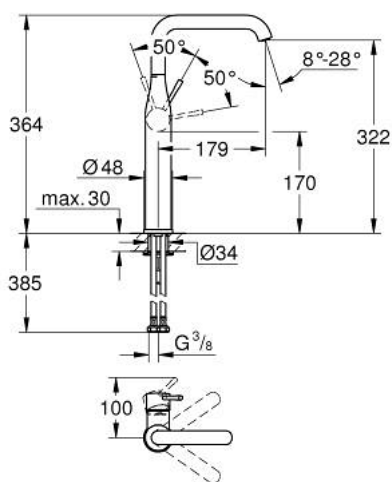

## 24 170 KF1 ESSENCE ОДНОВАЖІЛЬНИЙ ЗМІШУВАЧ ДЛЯ РАКОВИНИ 1/2" XL-РОЗМІРУ

### ОПИС ПРОДУКТУ

- Колір: фантомний чорний
- монтаж на один отвір
- металевий важіль
- GROHE SilkMove 28 мм керамічний картридж
- із обмежувачем температури
- GROHE EcoJoy – технологія неперевершеного потоку при економному використанні води
- максимальна витрата (при 3 бар): 6,5 л/хв
- GROHE AquaGuide аератор, що регулюється
- GROHE FastFixation Plus система швидкого монтажу
- обертовий вилив із аератором і стопором
- регульована площина обертання 0° / 90° / 360°
- гладенький корпус
- гнучкі з'єднувальні шланги
- мінімальний рекомендований тиск 1.0 бар
- професійна версія

## 24 170 KF1 ESSENCE ОДНОВАЖИЛЬНИЙ ЗМІШУВАЧ ДЛЯ РАКОВИНИ 1/2" XL-РОЗМІРУ