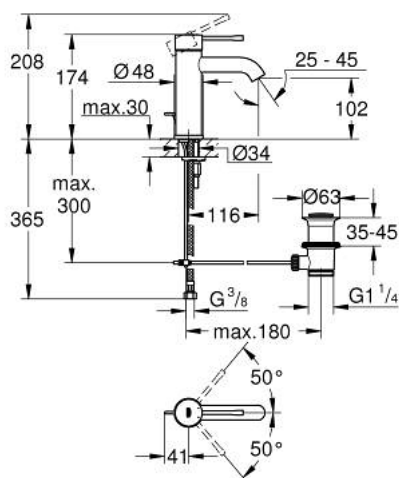

## 24 171 A01 ESSENCE ОДНОВАЖІЛЬНИЙ ЗМІШУВАЧ ДЛЯ РАКОВИНИ 3/8" S-РОЗМІРУ

### ОПИС ПРОДУКТУ

- Колір: графіт темний
- монтаж на один отвір
- металевий важіль
- GROHE SilkMove 28 мм керамічний картридж
- із обмежувачем температури
- покриття GROHE LongLife
- GROHE EcoJoy – технологія неперевершеного потоку при економному використанні води
- максимальна витрата (при тиску 3 бар) 5 л/хв
- GROHE AquaGuide аератор, що регулюється
- GROHE FastFixation Plus система швидкого монтажу
- набір донних клапанів 1 1/4"
- гнучкі з'єднувальні шланги

## 24 171 A01 ESSENCE ОДНОВАЖИЛЬНИЙ ЗМІШУВАЧ ДЛЯ РАКОВИНИ 3/8" S-РОЗМІРУ