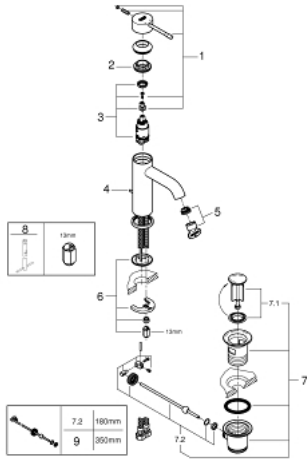

24 171 AL1 ESSENCE ОДНОВАЖІЛЬНИЙ ЗМІШУВАЧ ДЛЯ РАКОВИНИ 3/8" S-РОЗМІРУ

ОПИС ПРОДУКТУ

- Колір: графіт темний матовий
- монтаж на один отвір
- металевий важіль
- GROHE SilkMove 28 мм керамічний картридж
- із обмежувачем температури
- покриття GROHE LongLife
- GROHE EcoJoy – технологія неперевершеного потоку при економічному використанні води
- максимальна витрата (при тиску 3 бар) 5 л/хв
- GROHE AquaGuide аератор, що регулюється
- GROHE FastFixation Plus система швидкого монтажу
- набір донних клапанів 1 1/4"
- гнучкі з'єднувальні шланги

24 171 AL1 ESSENCE ОДНОВАЖІЛЬНИЙ ЗМІШУВАЧ ДЛЯ РАКОВИНИ 3/8" S-РОЗМІРУ

ЗАПАСНІ ЧАСТИНИ , жовтня 2020 – зараз

- 1: Важіль (Артикул запчастини 46917AL0)
 - 2: Фітингове кільце (Артикул запчастини 46715000)
 - 3: Картридж (Артикул запчастини 46580000)
 - 4: Висувний стрижень (Артикул запчастини 46739AL0)
 - 5: Аератор (Артикул запчастини 48270000)
 - 6: Комплект для кріплення хвостовика (Артикул запчастини 46645000)
 - 7: Комплект зливу 1 1/4" (Артикул запчастини 28910AL0)
 - 7.1: Заглушка (Артикул запчастини 07182AL0)
 - 7.2: Ексцентриковий стрижень (Артикул запчастини 07052000)
 - 8: Монтажний ключ (Артикул запчастини 19017000)*
 - 9: Ексцентриковий стрижень (Артикул запчастини 07341000)*
- * Додаткові аксесуари