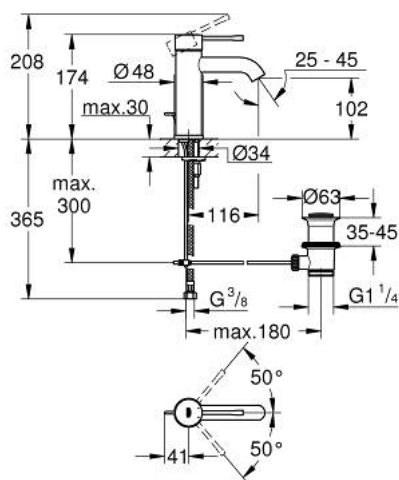

24 171 AL1 ESSENCE ОДНОВАЖІЛЬНИЙ ЗМІШУВАЧ ДЛЯ РАКОВИНИ 3/8" S-РОЗМІРУ

ОПИС ПРОДУКТУ

- Колір: графіт темний матовий
- монтаж на один отвір
- металевий важіль
- GROHE SilkMove 28 мм керамічний картридж
- із обмежувачем температури
- покриття GROHE LongLife
- GROHE EcoJoy – технологія неперевершеного потоку при економічному використанні води
- максимальна витрата (при тиску 3 бар) 5 л/хв
- GROHE AquaGuide аератор, що регулюється
- GROHE FastFixation Plus система швидкого монтажу
- набір донних клапанів 1 1/4"
- гнучкі з'єднувальні шланги

24 171 AL1 ESSENCE ОДНОВАЖІЛЬНИЙ ЗМІШУВАЧ ДЛЯ РАКОВИНИ 3/8" S-РОЗМІРУ

ЗАПАСНІ ЧАСТИНИ , жовтня 2020 – зараз

- 1: Важіль (Артикул запчастини 46917AL0)
 - 2: Фітингове кільце (Артикул запчастини 46715000)
 - 3: Картридж (Артикул запчастини 46580000)
 - 4: Висувний стрижень (Артикул запчастини 46739AL0)
 - 5: Аератор (Артикул запчастини 48270000)
 - 6: Комплект для кріплення хвостовика (Артикул запчастини 46645000)
 - 7: Комплект зливу 1 1/4" (Артикул запчастини 28910AL0)
 - 7.1: Заглушка (Артикул запчастини 07182AL0)
 - 7.2: Ексцентриковий стрижень (Артикул запчастини 07052000)
 - 8: Монтажний ключ (Артикул запчастини 19017000)*
 - 9: Ексцентриковий стрижень (Артикул запчастини 07341000)*
- * Додаткові аксесуари