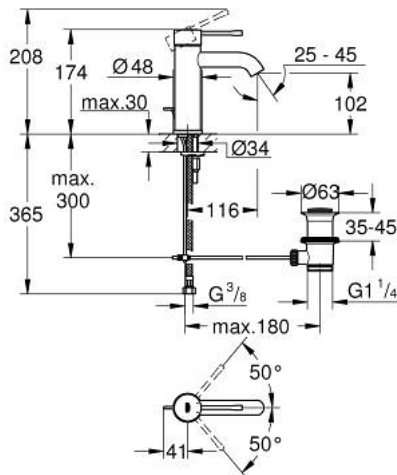

## 24 171 DA1 ESSENCE ОДНОВАЖІЛЬНИЙ ЗМІШУВАЧ ДЛЯ РАКОВИНИ 3/8" S-РОЗМІРУ

### ОПИС ПРОДУКТУ

- Колір: теплий захід сонця
- монтаж на один отвір
- металевий важіль
- GROHE SilkMove 28 мм керамічний картридж
- із обмежувачем температури
- покриття GROHE LongLife
- GROHE EcoJoy – технологія неперевершеного потоку при економному використанні води
- максимальна витрата (при тиску 3 бар) 5 л/хв
- GROHE AquaGuide аератор, що регулюється
- GROHE FastFixation Plus система швидкого монтажу
- набір донних клапанів 1 1/4"
- гнучкі з'єднувальні шланги

## 24 171 DA1 ESSENCE ОДНОВАЖИЛЬНИЙ ЗМІШУВАЧ ДЛЯ РАКОВИНИ 3/8" S-РОЗМІРУ