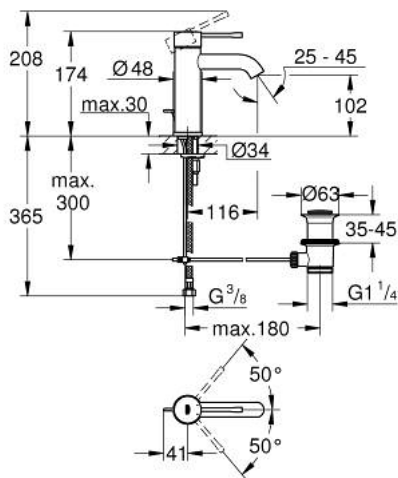

24 171 DC1 ESSENCE ОДНОВАЖІЛЬНИЙ ЗМІШУВАЧ ДЛЯ РАКОВИНИ 3/8" S-РОЗМІРУ

ОПИС ПРОДУКТУ

- Колір: суперсталь
- монтаж на один отвір
- металевий важіль
- GROHE SilkMove 28 мм керамічний картридж
- із обмежувачем температури
- покриття GROHE LongLife
- GROHE EcoJoy – технологія неперевершеного потоку при економічному використанні води
- максимальна витрата (при тиску 3 бар) 5 л/хв
- GROHE AquaGuide аератор, що регулюється
- GROHE FastFixation Plus система швидкого монтажу
- набір донних клапанів 1 1/4"
- гнучкі з'єднувальні шланги

24 171 DC1 ESSENCE ОДНОВАЖИЛЬНИЙ ЗМІШУВАЧ ДЛЯ РАКОВИНИ 3/8" S-РОЗМІРУ

ЗАПАСНІ ЧАСТИНИ , жовтня 2020 – зараз

- 1: Важіль (Артикул запчастини 46917DC0)
 - 2: Фітингове кільце (Артикул запчастини 46715000)
 - 3: Картридж (Артикул запчастини 46580000)
 - 4: Висувний стрижень (Артикул запчастини 46739EN0)
 - 5: Аератор (Артикул запчастини 48270000)
 - 6: Комплект для кріплення хвостовика (Артикул запчастини 46645000)
 - 7: Комплект зливу 1 1/4" (Артикул запчастини 28910DC0)
 - 7.1: Заглушка (Артикул запчастини 07182DC0)
 - 7.2: Ексцентриковий стрижень (Артикул запчастини 07052000)
 - 8: Монтажний ключ (Артикул запчастини 19017000)*
 - 9: Ексцентриковий стрижень (Артикул запчастини 07341000)*
- * Додаткові аксесуари