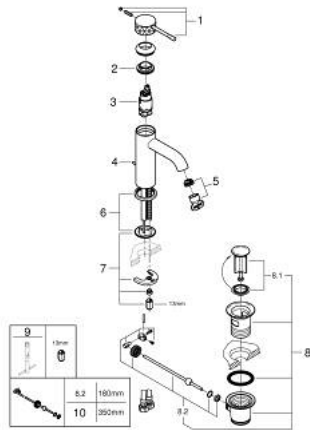

24 171 DE1 ESSENCE ОДНОВАЖІЛЬНИЙ ЗМІШУВАЧ ДЛЯ РАКОВИНИ 3/8" S-РОЗМІРУ

ОПИС ПРОДУКТУ

- Колір: brushed crafted warm sunset
- монтаж на один отвір
- металевий важіль з рельєфною поверхнею
- GROHE SilkMove 28 мм керамічний картридж
- із обмежувачем температури
- покриття GROHE LongLife
- GROHE EcoJoy – технологія неперевершеного потоку при економному використанні води
- максимальна витрата (при тиску 3 бар) 5 л/хв
- GROHE AquaGuide аератор, що регулюється
- GROHE FastFixation Plus система швидкого монтажу
- набір донних клапанів 1 1/4"
- гнучкі з'єднувальні шланги

24 171 DE1 ESSENCE ОДНОВАЖИЛЬНИЙ ЗМІШУВАЧ ДЛЯ РАКОВИНИ 3/8" S-РОЗМІРУ

ЗАПАСНІ ЧАСТИНИ , грудня 2024 – зараз

- 1: Важіль (Артикул запчастини 46916DE0)
- 2: Фітингове кільце (Артикул запчастини 46715000)
- 3: Картридж (Артикул запчастини 46580000)
- 4: lift rod (Артикул запчастини 46739DL0)
- 5: Аератор (Артикул запчастини 48270000)
- 6: Розетка (Артикул запчастини 48603DL0)
- 7: Комплект для кріплення хвостовика (Артикул запчастини 46645000)
- 8: Комплект зливу 1 1/4" (Артикул запчастини 28910DL0)
- 8.1: Заглушка (Артикул запчастини 07182DL0)
- 8.2: Ексцентриковий стрижень (Артикул запчастини 07052000)
- 9: Монтажний ключ (Артикул запчастини 19017000)*
- 10: Ексцентриковий стрижень (Артикул запчастини 07341000)*