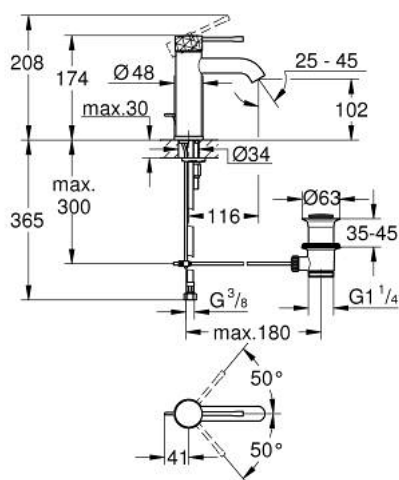

24 171 DE1 ESSENCE ОДНОВАЖІЛЬНИЙ ЗМІШУВАЧ ДЛЯ РАКОВИНИ 3/8" S-РОЗМІРУ

ОПИС ПРОДУКТУ

- Колір: brushed crafted warm sunset
- монтаж на один отвір
- металевий важіль з рельєфною поверхнею
- GROHE SilkMove 28 мм керамічний картридж
- із обмежувачем температури
- покриття GROHE LongLife
- GROHE EcoJoy – технологія неперевершеного потоку при економному використанні води
- максимальна витрата (при тиску 3 бар) 5 л/хв
- GROHE AquaGuide аератор, що регулюється
- GROHE FastFixation Plus система швидкого монтажу
- набір донних клапанів 1 1/4"
- гнучкі з'єднувальні шланги

24 171 DE1 ESSENCE ОДНОВАЖИЛЬНИЙ ЗМІШУВАЧ ДЛЯ РАКОВИНИ 3/8" S-РОЗМІРУ

ЗАПАСНІ ЧАСТИНИ , грудня 2024 – зараз

- 1: Важіль (Артикул запчастини 46916DE0)
- 2: Фітингове кільце (Артикул запчастини 46715000)
- 3: Картридж (Артикул запчастини 46580000)
- 4: lift rod (Артикул запчастини 46739DL0)
- 5: Аератор (Артикул запчастини 48270000)
- 6: Розетка (Артикул запчастини 48603DL0)
- 7: Комплект для кріплення хвостовика (Артикул запчастини 46645000)
- 8: Комплект зливу 1 1/4" (Артикул запчастини 28910DL0)
- 8.1: Заглушка (Артикул запчастини 07182DL0)
- 8.2: Ексцентриковий стрижень (Артикул запчастини 07052000)
- 9: Монтажний ключ (Артикул запчастини 19017000)*
- 10: Ексцентриковий стрижень (Артикул запчастини 07341000)*