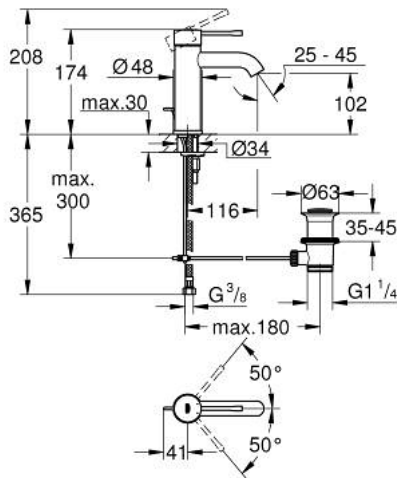

## 24 171 DL1 ESSENCE ОДНОВАЖІЛЬНИЙ ЗМІШУВАЧ ДЛЯ РАКОВИНИ 3/8" S-РОЗМІРУ

### ОПИС ПРОДУКТУ

- Колір: теплий захід сонця матовий
- монтаж на один отвір
- металевий важіль
- GROHE SilkMove 28 мм керамічний картридж
- із обмежувачем температури
- покриття GROHE LongLife
- GROHE EcoJoy – технологія неперевершеного потоку при економному використанні води
- максимальна витрата (при тиску 3 бар) 5 л/хв
- GROHE AquaGuide аератор, що регулюється
- GROHE FastFixation Plus система швидкого монтажу
- набір донних клапанів 1 1/4"
- гнучкі з'єднувальні шланги

## 24 171 DL1 ESSENCE ОДНОВАЖИЛЬНИЙ ЗМІШУВАЧ ДЛЯ РАКОВИНИ 3/8" S-РОЗМІРУ

### ЗАПАСНІ ЧАСТИНИ , жовтня 2020 – зараз

- 1: Важіль (Артикул запчастини 46917DL0)
  - 2: Фітингове кільце (Артикул запчастини 46715000)
  - 3: Картридж (Артикул запчастини 46580000)
  - 4: lift rod (Артикул запчастини 46739DL0)
  - 5: Аератор (Артикул запчастини 48270000)
  - 6: Комплект для кріплення хвостовика (Артикул запчастини 46645000)
  - 7: Комплект зливу 1 1/4" (Артикул запчастини 28910DL0)
  - 7.1: Заглушка (Артикул запчастини 07182DL0)
  - 7.2: Ексцентриковий стрижень (Артикул запчастини 07052000)
  - 8: Монтажний ключ (Артикул запчастини 19017000)\*
  - 9: Ексцентриковий стрижень (Артикул запчастини 07341000)\*
- \* Додаткові аксесуари