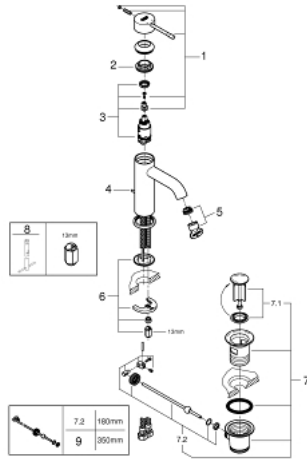

## 24 171 DL1 ESSENCE ОДНОВАЖІЛЬНИЙ ЗМІШУВАЧ ДЛЯ РАКОВИНИ 3/8" S-РОЗМІРУ

### ОПИС ПРОДУКТУ

- Колір: теплий захід сонця матовий
- монтаж на один отвір
- металевий важіль
- GROHE SilkMove 28 мм керамічний картридж
- із обмежувачем температури
- покриття GROHE LongLife
- GROHE EcoJoy – технологія неперевершеного потоку при економному використанні води
- максимальна витрата (при тиску 3 бар) 5 л/хв
- GROHE AquaGuide аератор, що регулюється
- GROHE FastFixation Plus система швидкого монтажу
- набір донних клапанів 1 1/4"
- гнучкі з'єднувальні шланги

## 24 171 DL1 ESSENCE ОДНОВАЖИЛЬНИЙ ЗМІШУВАЧ ДЛЯ РАКОВИНИ 3/8" S-РОЗМІРУ

### ЗАПАСНІ ЧАСТИНИ , жовтня 2020 – зараз

- 1: Важіль (Артикул запчастини 46917DL0)
  - 2: Фітингове кільце (Артикул запчастини 46715000)
  - 3: Картридж (Артикул запчастини 46580000)
  - 4: lift rod (Артикул запчастини 46739DL0)
  - 5: Аератор (Артикул запчастини 48270000)
  - 6: Комплект для кріплення хвостовика (Артикул запчастини 46645000)
  - 7: Комплект зливу 1 1/4" (Артикул запчастини 28910DL0)
  - 7.1: Заглушка (Артикул запчастини 07182DL0)
  - 7.2: Ексцентриковий стрижень (Артикул запчастини 07052000)
  - 8: Монтажний ключ (Артикул запчастини 19017000)\*
  - 9: Ексцентриковий стрижень (Артикул запчастини 07341000)\*
- \* Додаткові аксесуари