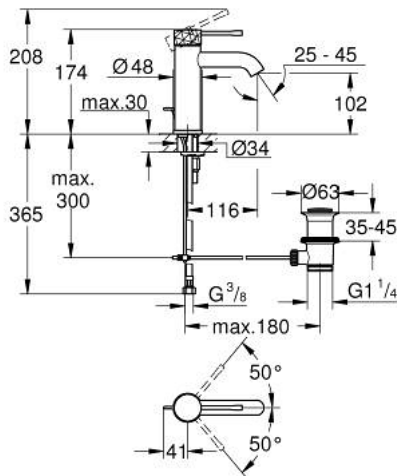

24 171 GF1 ESSENCE ОДНОВАЖІЛЬНИЙ ЗМІШУВАЧ ДЛЯ РАКОВИНИ 3/8" S-РОЗМІРУ

ОПИС ПРОДУКТУ

- Колір: brushed crafted cool sunrise
- монтаж на один отвір
- металевий важіль з рельєфною поверхнею
- GROHE SilkMove 28 мм керамічний картридж
- із обмежувачем температури
- покриття GROHE LongLife
- GROHE EcoJoy – технологія неперевершеного потоку при економному використанні води
- максимальна витрата (при тиску 3 бар) 5 л/хв
- GROHE AquaGuide аератор, що регулюється
- GROHE FastFixation Plus система швидкого монтажу
- набір донних клапанів 1 1/4"
- гнучкі з'єднувальні шланги

24 171 GF1 ESSENCE ОДНОВАЖИЛЬНИЙ ЗМІШУВАЧ ДЛЯ РАКОВИНИ 3/8" S-РОЗМІРУ

ЗАПАСНІ ЧАСТИНИ , грудня 2024 – зараз

- 1: Важіль (Артикул запчастини 46916GF0)
- 2: Фітингове кільце (Артикул запчастини 46715000)
- 3: Картридж (Артикул запчастини 46580000)
- 4: Висувний стрижень (Артикул запчастини 46739GN0)
- 5: Аератор (Артикул запчастини 48270000)
- 6: Розетка (Артикул запчастини 48603GN0)
- 7: Комплект для кріплення хвостовика (Артикул запчастини 46645000)
- 8: Комплект зливу 1 1/4" (Артикул запчастини 28910GN0)
- 8.1: Заглушка (Артикул запчастини 07182GN0)
- 8.2: Ексцентриковий стрижень (Артикул запчастини 07052000)
- 9: Монтажний ключ (Артикул запчастини 19017000)*
- 10: Ексцентриковий стрижень (Артикул запчастини 07341000)*