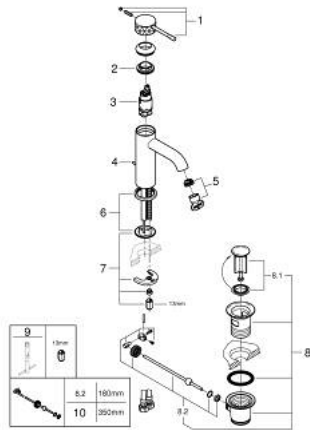

24 171 GF1 ESSENCE ОДНОВАЖІЛЬНИЙ ЗМІШУВАЧ ДЛЯ РАКОВИНИ 3/8" S-РОЗМІРУ

ОПИС ПРОДУКТУ

- Колір: brushed crafted cool sunrise
- монтаж на один отвір
- металевий важіль з рельєфною поверхнею
- GROHE SilkMove 28 мм керамічний картридж
- із обмежувачем температури
- покриття GROHE LongLife
- GROHE EcoJoy – технологія неперевершеного потоку при економному використанні води
- максимальна витрата (при тиску 3 бар) 5 л/хв
- GROHE AquaGuide аератор, що регулюється
- GROHE FastFixation Plus система швидкого монтажу
- набір донних клапанів 1 1/4"
- гнучкі з'єднувальні шланги

24 171 GF1 ESSENCE ОДНОВАЖИЛЬНИЙ ЗМІШУВАЧ ДЛЯ РАКОВИНИ 3/8" S-РОЗМІРУ

ЗАПАСНІ ЧАСТИНИ , грудня 2024 – зараз

- 1: Важіль (Артикул запчастини 46916GF0)
- 2: Фітингове кільце (Артикул запчастини 46715000)
- 3: Картридж (Артикул запчастини 46580000)
- 4: Висувний стрижень (Артикул запчастини 46739GN0)
- 5: Аератор (Артикул запчастини 48270000)
- 6: Розетка (Артикул запчастини 48603GN0)
- 7: Комплект для кріплення хвостовика (Артикул запчастини 46645000)
- 8: Комплект зливу 1 1/4" (Артикул запчастини 28910GN0)
- 8.1: Заглушка (Артикул запчастини 07182GN0)
- 8.2: Ексцентриковий стрижень (Артикул запчастини 07052000)
- 9: Монтажний ключ (Артикул запчастини 19017000)*
- 10: Ексцентриковий стрижень (Артикул запчастини 07341000)*