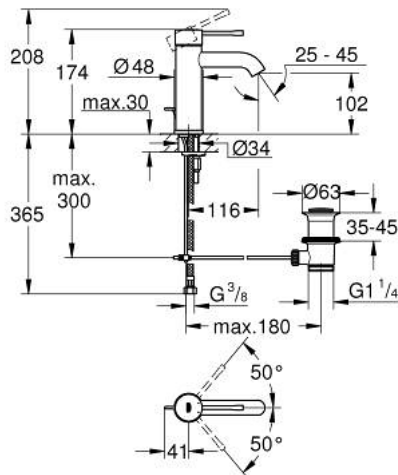

24 171 GL1 ESSENCE ОДНОВАЖІЛЬНИЙ ЗМІШУВАЧ ДЛЯ РАКОВИНИ 3/8" S-РОЗМІРУ

ОПИС ПРОДУКТУ

- Колір: холодний світанок
- монтаж на один отвір
- металевий важіль
- GROHE SilkMove 28 мм керамічний картридж
- із обмежувачем температури
- покриття GROHE LongLife
- GROHE EcoJoy – технологія неперевершеного потоку при економному використанні води
- максимальна витрата (при тиску 3 бар) 5 л/хв
- GROHE AquaGuide аератор, що регулюється
- GROHE FastFixation Plus система швидкого монтажу
- набір донних клапанів 1 1/4"
- гнучкі з'єднувальні шланги

24 171 GL1 ESSENCE ОДНОВАЖІЛЬНИЙ ЗМІШУВАЧ ДЛЯ РАКОВИНИ 3/8" S-РОЗМІРУ

ЗАПАСНІ ЧАСТИНИ , жовтня 2020 – зараз

- 1: Важіль (Артикул запчастини 46917GL0)
 - 2: Фітингове кільце (Артикул запчастини 46715000)
 - 3: Картридж (Артикул запчастини 46580000)
 - 4: lift rod (Артикул запчастини 46739GL0)
 - 5: Аератор (Артикул запчастини 48270000)
 - 6: Комплект для кріплення хвостовика (Артикул запчастини 46645000)
 - 7: Комплект зливу 1 1/4" (Артикул запчастини 28910GL0)
 - 7.1: Заглушка (Артикул запчастини 07182GL0)
 - 7.2: Ексцентриковий стрижень (Артикул запчастини 07052000)
 - 8: Монтажний ключ (Артикул запчастини 19017000)*
 - 9: Ексцентриковий стрижень (Артикул запчастини 07341000)*
- * Додаткові аксесуари