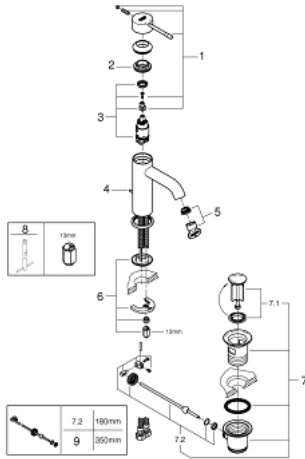

24 171 GL1 ESSENCE ОДНОВАЖІЛЬНИЙ ЗМІШУВАЧ ДЛЯ РАКОВИНИ 3/8" S-РОЗМІРУ

ОПИС ПРОДУКТУ

- Колір: холодний світанок
- монтаж на один отвір
- металевий важіль
- GROHE SilkMove 28 мм керамічний картридж
- із обмежувачем температури
- покриття GROHE LongLife
- GROHE EcoJoy – технологія неперевершеного потоку при економному використанні води
- максимальна витрата (при тиску 3 бар) 5 л/хв
- GROHE AquaGuide аератор, що регулюється
- GROHE FastFixation Plus система швидкого монтажу
- набір донних клапанів 1 1/4"
- гнучкі з'єднувальні шланги

24 171 GL1 ESSENCE ОДНОВАЖІЛЬНИЙ ЗМІШУВАЧ ДЛЯ РАКОВИНИ 3/8" S-РОЗМІРУ

ЗАПАСНІ ЧАСТИНИ , жовтня 2020 – зараз

- 1: Важіль (Артикул запчастини 46917GL0)
 - 2: Фітингове кільце (Артикул запчастини 46715000)
 - 3: Картридж (Артикул запчастини 46580000)
 - 4: lift rod (Артикул запчастини 46739GL0)
 - 5: Аератор (Артикул запчастини 48270000)
 - 6: Комплект для кріплення хвостовика (Артикул запчастини 46645000)
 - 7: Комплект зливу 1 1/4" (Артикул запчастини 28910GL0)
 - 7.1: Заглушка (Артикул запчастини 07182GL0)
 - 7.2: Ексцентриковий стрижень (Артикул запчастини 07052000)
 - 8: Монтажний ключ (Артикул запчастини 19017000)*
 - 9: Ексцентриковий стрижень (Артикул запчастини 07341000)*
- * Додаткові аксесуари