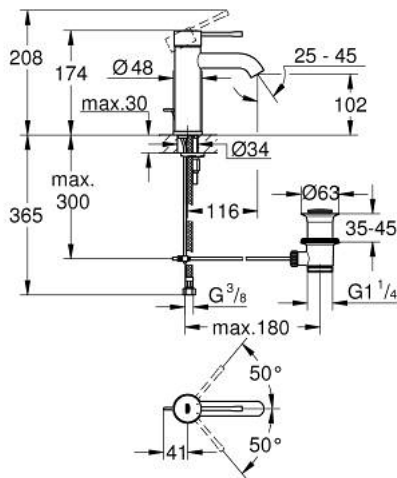

## 24 171 GN1 ESSENCE ОДНОВАЖІЛЬНИЙ ЗМІШУВАЧ ДЛЯ РАКОВИНИ 3/8" S-РОЗМІРУ

### ОПИС ПРОДУКТУ

- Колір: холодний світло-сірий матовий
- монтаж на один отвір
- металевий важіль
- GROHE SilkMove 28 мм керамічний картридж
- із обмежувачем температури
- покриття GROHE LongLife
- GROHE EcoJoy – технологія неперевершеного потоку при економічному використанні води
- максимальна витрата (при тиску 3 бар) 5 л/хв
- GROHE AquaGuide аератор, що регулюється
- GROHE FastFixation Plus система швидкого монтажу
- набір донних клапанів 1 1/4"
- гнучкі з'єднувальні шланги

## 24 171 GN1 ESSENCE ОДНОВАЖИЛЬНИЙ ЗМІШУВАЧ ДЛЯ РАКОВИНИ 3/8" S-РОЗМІРУ