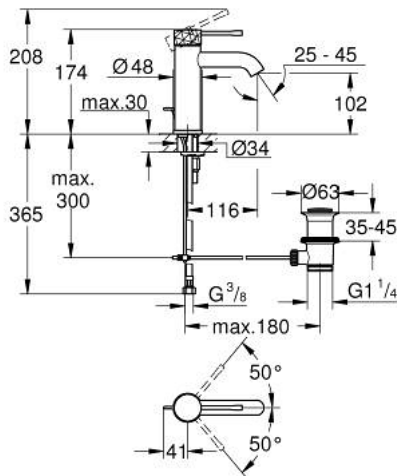

24 171 PF1 ESSENCE ОДНОВАЖІЛЬНИЙ ЗМІШУВАЧ ДЛЯ РАКОВИНИ 3/8" S-РОЗМІРУ

ОПИС ПРОДУКТУ

- Колір: crafted chrome
- монтаж на один отвір
- металевий важіль з рельєфною поверхнею
- GROHE SilkMove 28 мм керамічний картридж
- із обмежувачем температури
- GROHE LongLife поверхня
- GROHE EcoJoy – технологія неперевершеного потоку при економному використанні води
- максимальна витрата (при тиску 3 бар) 5 л/хв
- GROHE AquaGuide аератор, що регулюється
- GROHE FastFixation Plus система швидкого монтажу
- набір донних клапанів 1 1/4"
- гнучкі з'єднувальні шланги
- Showroom+ exclusive

24 171 PF1 ESSENCE ОДНОВАЖИЛЬНИЙ ЗМІШУВАЧ ДЛЯ РАКОВИНИ 3/8" S-РОЗМІРУ

ЗАПАСНІ ЧАСТИНИ , березня 2024 – зараз

- 1: Важіль (Артикул запчастини 46916PF0)
- 2: Фітингове кільце (Артикул запчастини 46715000)
- 3: Картридж (Артикул запчастини 46580000)
- 4: Висувний стрижень (Артикул запчастини 46739000)
- 5: Аератор (Артикул запчастини 48270000)
- 6: Розетка (Артикул запчастини 48603000)
- 7: Комплект для кріплення хвостовика (Артикул запчастини 46645000)
- 8: Комплект зливу 1 1/4" (Артикул запчастини 28910000)
- 8.1: Заглушка (Артикул запчастини 07182000)
- 8.2: Ексцентриковий стрижень (Артикул запчастини 07052000)
- 9: Монтажний ключ (Артикул запчастини 19017000)*
- 10: Ексцентриковий стрижень (Артикул запчастини 07341000)*