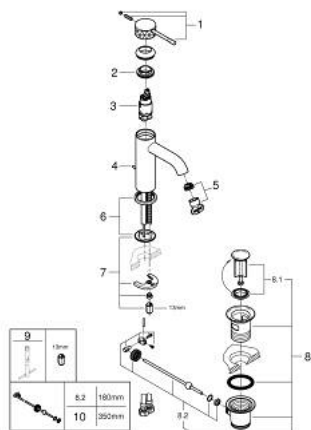

24 171 PF1 ESSENCE ОДНОВАЖІЛЬНИЙ ЗМІШУВАЧ ДЛЯ РАКОВИНИ 3/8" S-РОЗМІРУ

ОПИС ПРОДУКТУ

- Колір: crafted chrome
- монтаж на один отвір
- металевий важіль з рельєфною поверхнею
- GROHE SilkMove 28 мм керамічний картридж
- із обмежувачем температури
- GROHE LongLife поверхня
- GROHE EcoJoy – технологія неперевершеного потоку при економному використанні води
- максимальна витрата (при тиску 3 бар) 5 л/хв
- GROHE AquaGuide аератор, що регулюється
- GROHE FastFixation Plus система швидкого монтажу
- набір донних клапанів 1 1/4"
- гнучкі з'єднувальні шланги
- Showroom+ exclusive

24 171 PF1 ESSENCE ОДНОВАЖИЛЬНИЙ ЗМІШУВАЧ ДЛЯ РАКОВИНИ 3/8" S-РОЗМІРУ

ЗАПАСНІ ЧАСТИНИ , березня 2024 – зараз

- 1: Важіль (Артикул запчастини 46916PF0)
- 2: Фітингове кільце (Артикул запчастини 46715000)
- 3: Картридж (Артикул запчастини 46580000)
- 4: Висувний стрижень (Артикул запчастини 46739000)
- 5: Аератор (Артикул запчастини 48270000)
- 6: Розетка (Артикул запчастини 48603000)
- 7: Комплект для кріплення хвостовика (Артикул запчастини 46645000)
- 8: Комплект зливу 1 1/4" (Артикул запчастини 28910000)
- 8.1: Заглушка (Артикул запчастини 07182000)
- 8.2: Ексцентриковий стрижень (Артикул запчастини 07052000)
- 9: Монтажний ключ (Артикул запчастини 19017000)*
- 10: Ексцентриковий стрижень (Артикул запчастини 07341000)*