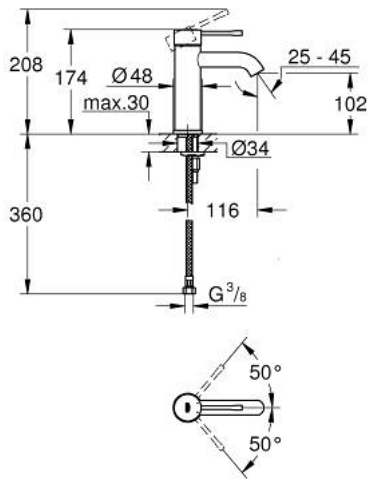

24 172 001 ESSENCE ОДНОВАЖІЛЬНИЙ ЗМІШУВАЧ ДЛЯ РАКОВИНИ 3/8" S-РОЗМІРУ

ОПИС ПРОДУКТУ

- Колір: хром
- монтаж на один отвір
- металевий важіль
- GROHE SilkMove 28 мм керамічний картридж
- із обмежувачем температури
- GROHE LongLife поверхня
- GROHE EcoJoy – технологія неперевершеного потоку при економному використанні води
- максимальна витрата (при тиску 3 бар) 5 л/хв
- GROHE AquaGuide аератор, що регулюється
- GROHE FastFixation Plus система швидкого монтажу
- гладенький корпус
- гнучкі з'єднувальні шланги
- професійна версія
- замінює змішувач для раковини Essence 23 590 xx1

24 172 001 ESSENCE ОДНОВАЖІЛЬНИЙ ЗМІШУВАЧ ДЛЯ РАКОВИНИ 3/8" S-РОЗМІРУ

ЗАПАСНІ ЧАСТИНИ , лютого 2022 – зараз

- 1: Важіль (Артикул запчастини 46917000)
- 2: Фітингове кільце (Артикул запчастини 46715000)
- 3: Картридж (Артикул запчастини 46580000)
- 4: Аератор (Артикул запчастини 48270000)
- 5: Розетка (Артикул запчастини 48603000)
- 6: Комплект для кріплення хвостовика (Артикул запчастини 46645000)
- 7: Монтажний ключ (Артикул запчастини 19017000)*
- 8: Зливний гарнітур із функцією закриття-відкриття (Артикул запчастини 65807000)*