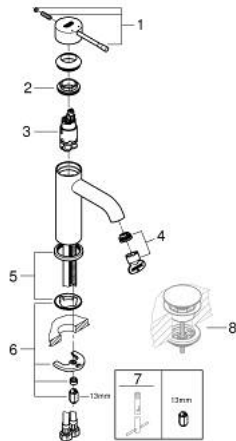

24 172 A01 ESSENCE ОДНОВАЖІЛЬНИЙ ЗМІШУВАЧ ДЛЯ РАКОВИНИ 3/8" S-РОЗМІРУ

ОПИС ПРОДУКТУ

- Колір: графіт темний
- монтаж на один отвір
- металевий важіль
- GROHE SilkMove 28 мм керамічний картридж
- із обмежувачем температури
- покриття GROHE LongLife
- GROHE EcoJoy – технологія неперевершеного потоку при економному використанні води
- максимальна витрата (при тиску 3 бар) 5 л/хв
- GROHE AquaGuide аератор, що регулюється
- GROHE FastFixation Plus система швидкого монтажу
- гладенький корпус
- гнучкі з'єднувальні шланги

24 172 A01 ESSENCE ОДНОВАЖИЛЬНИЙ ЗМІШУВАЧ ДЛЯ РАКОВИНИ 3/8" S-РОЗМІРУ

ЗАПАСНІ ЧАСТИНИ , лютого 2022 – зараз

- 1: Важіль (Артикул запчастини 46917A00)
- 2: Фітингове кільце (Артикул запчастини 46715000)
- 3: Картридж (Артикул запчастини 46580000)
- 4: Аератор (Артикул запчастини 48270000)
- 5: Розетка (Артикул запчастини 48603A00)
- 6: Комплект для кріплення хвостовика (Артикул запчастини 46645000)
- 7: Монтажний ключ (Артикул запчастини 19017000)*
- 8: Зливний гарнітур із функцією закриття-відкриття (Артикул запчастини 65807A00)*