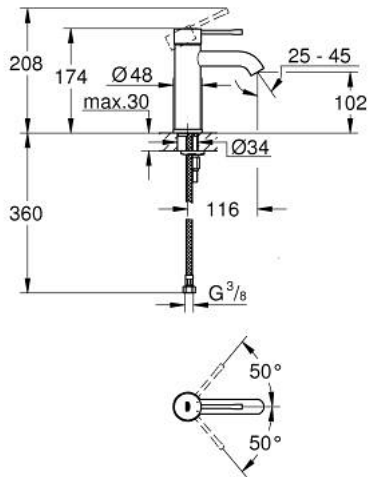

24 172 A01 ESSENCE ОДНОВАЖІЛЬНИЙ ЗМІШУВАЧ ДЛЯ РАКОВИНИ 3/8" S-РОЗМІРУ

ОПИС ПРОДУКТУ

- Колір: графіт темний
- монтаж на один отвір
- металевий важіль
- GROHE SilkMove 28 мм керамічний картридж
- із обмежувачем температури
- покриття GROHE LongLife
- GROHE EcoJoy – технологія неперевершеного потоку при економному використанні води
- максимальна витрата (при тиску 3 бар) 5 л/хв
- GROHE AquaGuide аератор, що регулюється
- GROHE FastFixation Plus система швидкого монтажу
- гладенький корпус
- гнучкі з'єднувальні шланги

24 172 A01 ESSENCE ОДНОВАЖИЛЬНИЙ ЗМІШУВАЧ ДЛЯ РАКОВИНИ 3/8" S-РОЗМІРУ

ЗАПАСНІ ЧАСТИНИ , лютого 2022 – зараз

- 1: Важіль (Артикул запчастини 46917A00)
- 2: Фітингове кільце (Артикул запчастини 46715000)
- 3: Картридж (Артикул запчастини 46580000)
- 4: Аератор (Артикул запчастини 48270000)
- 5: Розетка (Артикул запчастини 48603A00)
- 6: Комплект для кріплення хвостовика (Артикул запчастини 46645000)
- 7: Монтажний ключ (Артикул запчастини 19017000)*
- 8: Зливний гарнітур із функцією закриття-відкриття (Артикул запчастини 65807A00)*