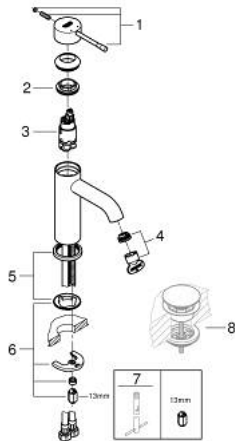

24 172 AL1 ESSENCE ОДНОВАЖІЛЬНИЙ ЗМІШУВАЧ ДЛЯ РАКОВИНИ 3/8" S-РОЗМІРУ

ОПИС ПРОДУКТУ

- Колір: графіт темний матовий
- монтаж на один отвір
- металевий важіль
- GROHE SilkMove 28 мм керамічний картридж
- із обмежувачем температури
- покриття GROHE LongLife
- GROHE EcoJoy – технологія неперевершеного потоку при економному використанні води
- максимальна витрата (при тиску 3 бар) 5 л/хв
- GROHE AquaGuide аератор, що регулюється
- GROHE FastFixation Plus система швидкого монтажу
- гладенький корпус
- гнучкі з'єднувальні шланги

24 172 AL1 ESSENCE ОДНОВАЖИЛЬНИЙ ЗМІШУВАЧ ДЛЯ РАКОВИНИ 3/8" S-РОЗМІРУ

ЗАПАСНІ ЧАСТИНИ , лютого 2022 – зараз

- 1: Важіль (Артикул запчастини 46917AL0)
- 2: Фітингове кільце (Артикул запчастини 46715000)
- 3: Картридж (Артикул запчастини 46580000)
- 4: Аератор (Артикул запчастини 48270000)
- 5: Розетка (Артикул запчастини 48603AL0)
- 6: Комплект для кріплення хвостовика (Артикул запчастини 46645000)
- 7: Монтажний ключ (Артикул запчастини 19017000)*
- 8: Зливний гарнітур із функцією закриття-відкриття (Артикул запчастини 65807AL0)*