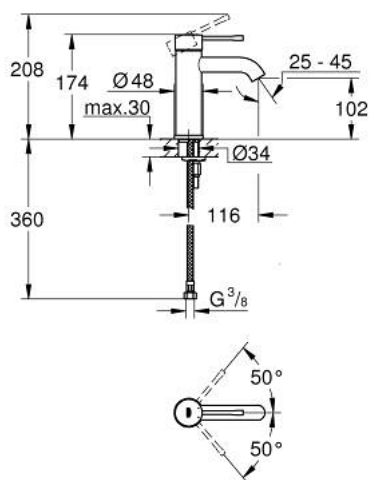

24 172 AL1 ESSENCE ОДНОВАЖІЛЬНИЙ ЗМІШУВАЧ ДЛЯ РАКОВИНИ 3/8" S-РОЗМІРУ

ОПИС ПРОДУКТУ

- Колір: графіт темний матовий
- монтаж на один отвір
- металевий важіль
- GROHE SilkMove 28 мм керамічний картридж
- із обмежувачем температури
- покриття GROHE LongLife
- GROHE EcoJoy – технологія неперевершеного потоку при економному використанні води
- максимальна витрата (при тиску 3 бар) 5 л/хв
- GROHE AquaGuide аератор, що регулюється
- GROHE FastFixation Plus система швидкого монтажу
- гладенький корпус
- гнучкі з'єднувальні шланги

24 172 AL1 ESSENCE ОДНОВАЖИЛЬНИЙ ЗМІШУВАЧ ДЛЯ РАКОВИНИ 3/8" S-РОЗМІРУ

ЗАПАСНІ ЧАСТИНИ , лютого 2022 – зараз

- 1: Важіль (Артикул запчастини 46917AL0)
- 2: Фітингове кільце (Артикул запчастини 46715000)
- 3: Картридж (Артикул запчастини 46580000)
- 4: Аератор (Артикул запчастини 48270000)
- 5: Розетка (Артикул запчастини 48603AL0)
- 6: Комплект для кріплення хвостовика (Артикул запчастини 46645000)
- 7: Монтажний ключ (Артикул запчастини 19017000)*
- 8: Зливний гарнітур із функцією закриття-відкриття (Артикул запчастини 65807AL0)*