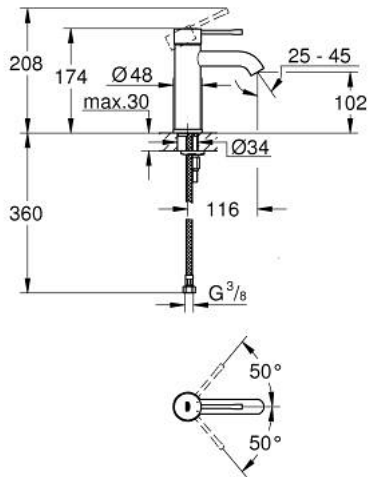

## 24 172 DA1 ESSENCE ОДНОВАЖІЛЬНИЙ ЗМІШУВАЧ ДЛЯ РАКОВИНИ 3/8" S-РОЗМІРУ

### ОПИС ПРОДУКТУ

- Колір: теплий захід сонця
- монтаж на один отвір
- металевий важіль
- GROHE SilkMove 28 мм керамічний картридж
- із обмежувачем температури
- покриття GROHE LongLife
- GROHE EcoJoy – технологія неперевершеного потоку при економному використанні води
- максимальна витрата (при тиску 3 бар) 5 л/хв
- GROHE AquaGuide аератор, що регулюється
- GROHE FastFixation Plus система швидкого монтажу
- гладенький корпус
- гнучкі з'єднувальні шланги

## 24 172 DA1 ESSENCE ОДНОВАЖИЛЬНИЙ ЗМІШУВАЧ ДЛЯ РАКОВИНИ 3/8" S-РОЗМІРУ