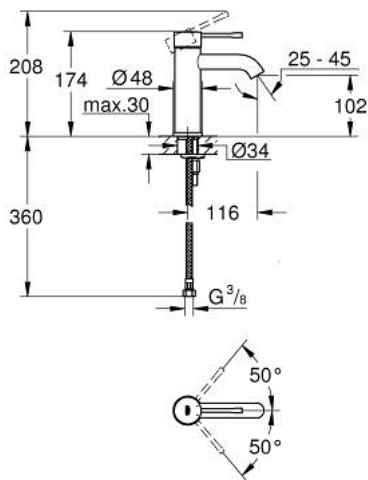

## 24 172 DC1 ESSENCE ОДНОВАЖИЛЬНИЙ ЗМІШУВАЧ ДЛЯ РАКОВИНИ 3/8" S-РОЗМІРУ

### ОПИС ПРОДУКТУ

- Колір: суперсталь
- монтаж на один отвір
- металевий важіль
- GROHE SilkMove 28 мм керамічний картридж
- із обмежувачем температури
- покриття GROHE LongLife
- GROHE EcoJoy – технологія неперевершеного потоку при економному використанні води
- максимальна витрата (при тиску 3 бар) 5 л/хв
- GROHE AquaGuide аератор, що регулюється
- GROHE FastFixation Plus система швидкого монтажу
- гладенький корпус
- гнучкі з'єднувальні шланги