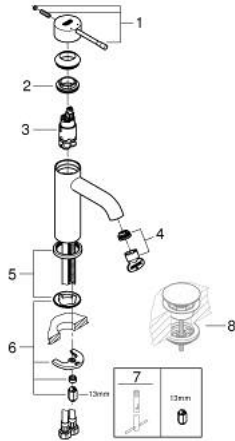

## 24 172 DC1 ESSENCE ОДНОВАЖИЛЬНИЙ ЗМІШУВАЧ ДЛЯ РАКОВИНИ 3/8" S-РОЗМІРУ

### ОПИС ПРОДУКТУ

- Колір: суперсталь
- монтаж на один отвір
- металевий важіль
- GROHE SilkMove 28 мм керамічний картридж
- із обмежувачем температури
- покриття GROHE LongLife
- GROHE EcoJoy – технологія неперевершеного потоку при економному використанні води
- максимальна витрата (при тиску 3 бар) 5 л/хв
- GROHE AquaGuide аератор, що регулюється
- GROHE FastFixation Plus система швидкого монтажу
- гладенький корпус
- гнучкі з'єднувальні шланги

### ЗАПАСНІ ЧАСТИНИ , лютого 2022 – зараз

- 1: Важіль (Артикул запчастини 46917DC0)
- 2: Фітингове кільце (Артикул запчастини 46715000)
- 3: Картридж (Артикул запчастини 46580000)
- 4: Аератор (Артикул запчастини 48270000)
- 5: Розетка (Артикул запчастини 48603DC0)
- 6: Комплект для кріплення хвостовика (Артикул запчастини 46645000)
- 7: Монтажний ключ (Артикул запчастини 19017000)\*
- 8: Зливний гарнітур із функцією закриття-відкриття (Артикул запчастини 65807DC0)\*