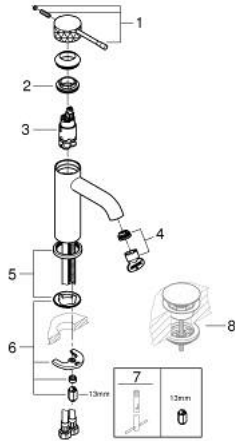

24 172 DE1 ESSENCE ОДНОВАЖІЛЬНИЙ ЗМІШУВАЧ ДЛЯ РАКОВИНИ 3/8" S-РОЗМІРУ

ОПИС ПРОДУКТУ

- Колір: brushed crafted warm sunset
- монтаж на один отвір
- металевий важіль з рельєфною поверхнею
- GROHE SilkMove 28 мм керамічний картридж
- із обмежувачем температури
- покриття GROHE LongLife
- GROHE EcoJoy – технологія неперевершеного потоку при економному використанні води
- максимальна витрата (при тиску 3 бар) 5 л/хв
- GROHE AquaGuide аератор, що регулюється
- GROHE FastFixation Plus система швидкого монтажу
- гладенький корпус
- гнучкі з'єднувальні шланги

24 172 DE1 ESSENCE ОДНОВАЖИЛЬНИЙ ЗМІШУВАЧ ДЛЯ РАКОВИНИ 3/8" S-РОЗМІРУ

ЗАПАСНІ ЧАСТИНИ , грудня 2024 – зараз

- 1: Важіль (Артикул запчастини 46917DE0)
- 2: Фітингове кільце (Артикул запчастини 46715000)
- 3: Картридж (Артикул запчастини 46580000)
- 4: Аератор (Артикул запчастини 48480000)
- 5: Розетка (Артикул запчастини 48603DL0)
- 6: Комплект для кріплення хвостовика (Артикул запчастини 46645000)
- 7: Монтажний ключ (Артикул запчастини 19017000)*
- 8: Зливний гарнітур із функцією закриття-відкриття (Артикул запчастини 65807DL0)*