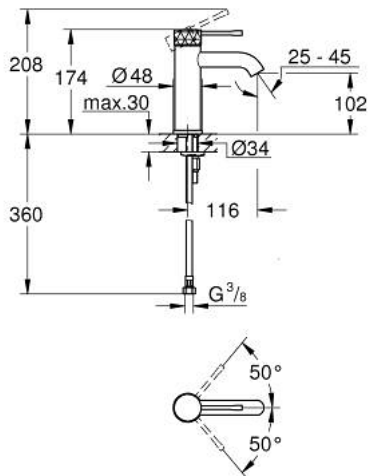

24 172 DE1 ESSENCE ОДНОВАЖІЛЬНИЙ ЗМІШУВАЧ ДЛЯ РАКОВИНИ 3/8" S-РОЗМІРУ

ОПИС ПРОДУКТУ

- Колір: brushed crafted warm sunset
- монтаж на один отвір
- металевий важіль з рельєфною поверхнею
- GROHE SilkMove 28 мм керамічний картридж
- із обмежувачем температури
- покриття GROHE LongLife
- GROHE EcoJoy – технологія неперевершеного потоку при економному використанні води
- максимальна витрата (при тиску 3 бар) 5 л/хв
- GROHE AquaGuide аератор, що регулюється
- GROHE FastFixation Plus система швидкого монтажу
- гладенький корпус
- гнучкі з'єднувальні шланги

24 172 DE1 ESSENCE ОДНОВАЖИЛЬНИЙ ЗМІШУВАЧ ДЛЯ РАКОВИНИ 3/8" S-РОЗМІРУ

ЗАПАСНІ ЧАСТИНИ , грудня 2024 – зараз

- 1: Важіль (Артикул запчастини 46917DE0)
- 2: Фітингове кільце (Артикул запчастини 46715000)
- 3: Картридж (Артикул запчастини 46580000)
- 4: Аератор (Артикул запчастини 48480000)
- 5: Розетка (Артикул запчастини 48603DL0)
- 6: Комплект для кріплення хвостовика (Артикул запчастини 46645000)
- 7: Монтажний ключ (Артикул запчастини 19017000)*
- 8: Зливний гарнітур із функцією закриття-відкриття (Артикул запчастини 65807DL0)*