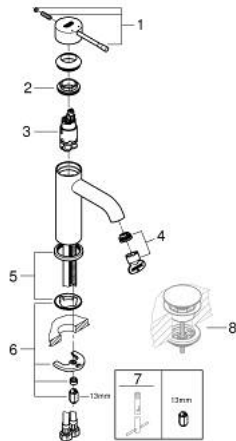

24 172 DL1 ESSENCE ОДНОВАЖІЛЬНИЙ ЗМІШУВАЧ ДЛЯ РАКОВИНИ 3/8" S-РОЗМІРУ

ОПИС ПРОДУКТУ

- Колір: теплий захід сонця матовий
- монтаж на один отвір
- металевий важіль
- GROHE SilkMove 28 мм керамічний картридж
- із обмежувачем температури
- покриття GROHE LongLife
- GROHE EcoJoy – технологія неперевершеного потоку при економному використанні води
- максимальна витрата (при тиску 3 бар) 5 л/хв
- GROHE AquaGuide аератор, що регулюється
- GROHE FastFixation Plus система швидкого монтажу
- гладенький корпус
- гнучкі з'єднувальні шланги

24 172 DL1 ESSENCE ОДНОВАЖИЛЬНИЙ ЗМІШУВАЧ ДЛЯ РАКОВИНИ 3/8" S-РОЗМІРУ

ЗАПАСНІ ЧАСТИНИ , лютого 2022 – зараз

- 1: Важіль (Артикул запчастини 46917DL0)
- 2: Фітингове кільце (Артикул запчастини 46715000)
- 3: Картридж (Артикул запчастини 46580000)
- 4: Аератор (Артикул запчастини 48270000)
- 5: Розетка (Артикул запчастини 48603DL0)
- 6: Комплект для кріплення хвостовика (Артикул запчастини 46645000)
- 7: Монтажний ключ (Артикул запчастини 19017000)*
- 8: Зливний гарнітур із функцією закриття-відкриття (Артикул запчастини 65807DL0)*