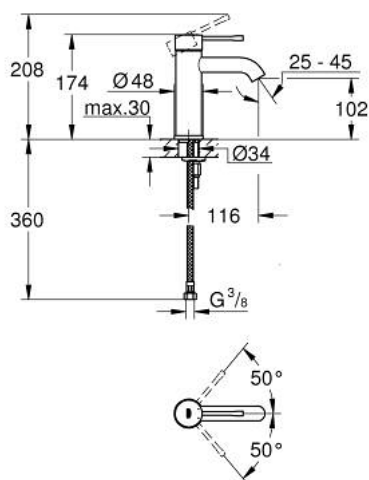

24 172 DL1 ESSENCE ОДНОВАЖІЛЬНИЙ ЗМІШУВАЧ ДЛЯ РАКОВИНИ 3/8" S-РОЗМІРУ

ОПИС ПРОДУКТУ

- Колір: теплий захід сонця матовий
- монтаж на один отвір
- металевий важіль
- GROHE SilkMove 28 мм керамічний картридж
- із обмежувачем температури
- покриття GROHE LongLife
- GROHE EcoJoy – технологія неперевершеного потоку при економному використанні води
- максимальна витрата (при тиску 3 бар) 5 л/хв
- GROHE AquaGuide аератор, що регулюється
- GROHE FastFixation Plus система швидкого монтажу
- гладенький корпус
- гнучкі з'єднувальні шланги

24 172 DL1 ESSENCE ОДНОВАЖИЛЬНИЙ ЗМІШУВАЧ ДЛЯ РАКОВИНИ 3/8" S-РОЗМІРУ

ЗАПАСНІ ЧАСТИНИ , лютого 2022 – зараз

- 1: Важіль (Артикул запчастини 46917DL0)
- 2: Фітингове кільце (Артикул запчастини 46715000)
- 3: Картридж (Артикул запчастини 46580000)
- 4: Аератор (Артикул запчастини 48270000)
- 5: Розетка (Артикул запчастини 48603DL0)
- 6: Комплект для кріплення хвостовика (Артикул запчастини 46645000)
- 7: Монтажний ключ (Артикул запчастини 19017000)*
- 8: Зливний гарнітур із функцією закриття-відкриття (Артикул запчастини 65807DL0)*