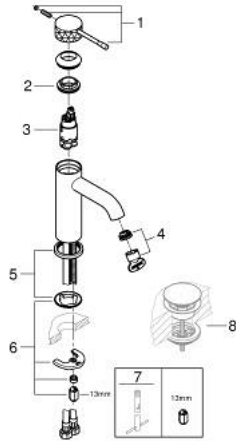

## 24 172 GF1 ESSENCE ОДНОВАЖІЛЬНИЙ ЗМІШУВАЧ ДЛЯ РАКОВИНИ 3/8" S-РОЗМІРУ

### ОПИС ПРОДУКТУ

- Колір: brushed crafted cool sunrise
- монтаж на один отвір
- металевий важіль з рельєфною поверхнею
- GROHE SilkMove 28 мм керамічний картридж
- із обмежувачем температури
- покриття GROHE LongLife
- GROHE EcoJoy – технологія неперевершеного потоку при економному використанні води
- максимальна витрата (при тиску 3 бар) 5 л/хв
- GROHE AquaGuide аератор, що регулюється
- GROHE FastFixation Plus система швидкого монтажу
- гладенький корпус
- гнучкі з'єднувальні шланги

## 24 172 GF1 ESSENCE ОДНОВАЖИЛЬНИЙ ЗМІШУВАЧ ДЛЯ РАКОВИНИ 3/8" S-РОЗМІРУ

### ЗАПАСНІ ЧАСТИНИ , грудня 2024 – зараз

- 1: Важіль (Артикул запчастини 46917GF0)
- 2: Фітингове кільце (Артикул запчастини 46715000)
- 3: Картридж (Артикул запчастини 46580000)
- 4: Аератор (Артикул запчастини 48480000)
- 5: Розетка (Артикул запчастини 48603GN0)
- 6: Комплект для кріплення хвостовика (Артикул запчастини 46645000)
- 7: Монтажний ключ (Артикул запчастини 19017000)\*
- 8: Зливний гарнітур із функцією закриття-відкриття (Артикул запчастини 65807GN0)\*