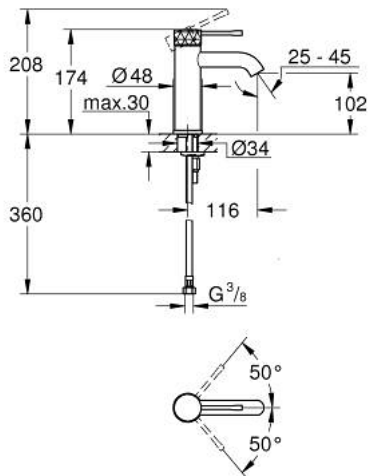

## 24 172 GF1 ESSENCE ОДНОВАЖІЛЬНИЙ ЗМІШУВАЧ ДЛЯ РАКОВИНИ 3/8" S-РОЗМІРУ

### ОПИС ПРОДУКТУ

- Колір: brushed crafted cool sunrise
- монтаж на один отвір
- металевий важіль з рельєфною поверхнею
- GROHE SilkMove 28 мм керамічний картридж
- із обмежувачем температури
- покриття GROHE LongLife
- GROHE EcoJoy – технологія неперевершеного потоку при економному використанні води
- максимальна витрата (при тиску 3 бар) 5 л/хв
- GROHE AquaGuide аератор, що регулюється
- GROHE FastFixation Plus система швидкого монтажу
- гладенький корпус
- гнучкі з'єднувальні шланги

## 24 172 GF1 ESSENCE ОДНОВАЖИЛЬНИЙ ЗМІШУВАЧ ДЛЯ РАКОВИНИ 3/8" S-РОЗМІРУ