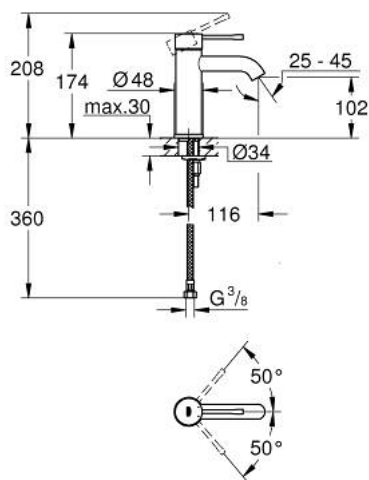

24 172 GL1 ESSENCE ОДНОВАЖІЛЬНИЙ ЗМІШУВАЧ ДЛЯ РАКОВИНИ 3/8" S-РОЗМІРУ

ОПИС ПРОДУКТУ

- Колір: холодний світанок
- монтаж на один отвір
- металевий важіль
- GROHE SilkMove 28 мм керамічний картридж
- із обмежувачем температури
- покриття GROHE LongLife
- GROHE EcoJoy – технологія неперевершеного потоку при економному використанні води
- максимальна витрата (при тиску 3 бар) 5 л/хв
- GROHE AquaGuide аератор, що регулюється
- GROHE FastFixation Plus система швидкого монтажу
- гладенький корпус
- гнучкі з'єднувальні шланги

24 172 GL1 ESSENCE ОДНОВАЖИЛЬНИЙ ЗМІШУВАЧ ДЛЯ РАКОВИНИ 3/8" S-РОЗМІРУ

ЗАПАСНІ ЧАСТИНИ , лютого 2022 – зараз

- 1: Важіль (Артикул запчастини 46917GL0)
- 2: Фітингове кільце (Артикул запчастини 46715000)
- 3: Картридж (Артикул запчастини 46580000)
- 4: Аератор (Артикул запчастини 48270000)
- 5: Розетка (Артикул запчастини 48603GL0)
- 6: Комплект для кріплення хвостовика (Артикул запчастини 46645000)
- 7: Монтажний ключ (Артикул запчастини 19017000)*
- 8: Зливний гарнітур із функцією закриття-відкриття (Артикул запчастини 65807GL0)*