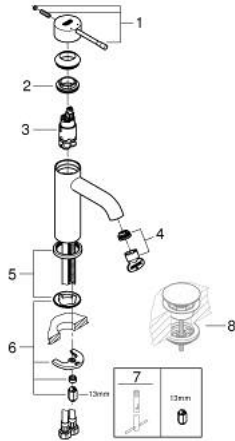

24 172 GN1 ESSENCE ОДНОВАЖІЛЬНИЙ ЗМІШУВАЧ ДЛЯ РАКОВИНИ 3/8" S-РОЗМІРУ

ОПИС ПРОДУКТУ

- Колір: холодний світло-сірий матовий
- монтаж на один отвір
- металевий важіль
- GROHE SilkMove 28 мм керамічний картридж
- із обмежувачем температури
- покриття GROHE LongLife
- GROHE EcoJoy – технологія неперевершеного потоку при економічному використанні води
- максимальна витрата (при тиску 3 бар) 5 л/хв
- GROHE AquaGuide аератор, що регулюється
- GROHE FastFixation Plus система швидкого монтажу
- гладенький корпус
- гнучкі з'єднувальні шланги

24 172 GN1 ESSENCE ОДНОВАЖИЛЬНИЙ ЗМІШУВАЧ ДЛЯ РАКОВИНИ 3/8" S-РОЗМІРУ

ЗАПАСНІ ЧАСТИНИ , лютого 2022 – зараз

- 1: Важіль (Артикул запчастини 46917GN0)
- 2: Фітингове кільце (Артикул запчастини 46715000)
- 3: Картридж (Артикул запчастини 46580000)
- 4: Аератор (Артикул запчастини 48270000)
- 5: Розетка (Артикул запчастини 48603GN0)
- 6: Комплект для кріплення хвостовика (Артикул запчастини 46645000)
- 7: Монтажний ключ (Артикул запчастини 19017000)*
- 8: Зливний гарнітур із функцією закриття-відкриття (Артикул запчастини 65807GN0)*