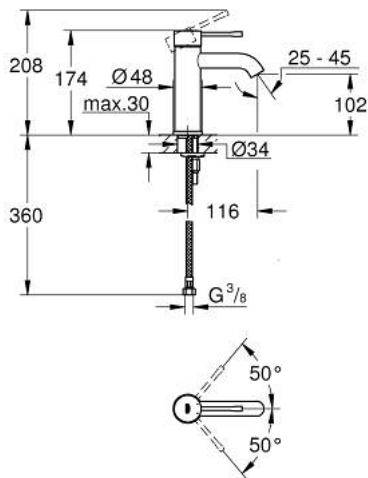

24 172 GN1 ESSENCE ОДНОВАЖІЛЬНИЙ ЗМІШУВАЧ ДЛЯ РАКОВИНИ 3/8" S-РОЗМІРУ

ОПИС ПРОДУКТУ

- Колір: холодний світло-сірий матовий
- монтаж на один отвір
- металевий важіль
- GROHE SilkMove 28 мм керамічний картридж
- із обмежувачем температури
- покриття GROHE LongLife
- GROHE EcoJoy – технологія неперевершеного потоку при економічному використанні води
- максимальна витрата (при тиску 3 бар) 5 л/хв
- GROHE AquaGuide аератор, що регулюється
- GROHE FastFixation Plus система швидкого монтажу
- гладенький корпус
- гнучкі з'єднувальні шланги

24 172 GN1 ESSENCE ОДНОВАЖИЛЬНИЙ ЗМІШУВАЧ ДЛЯ РАКОВИНИ 3/8" S-РОЗМІРУ

ЗАПАСНІ ЧАСТИНИ , лютого 2022 – зараз

- 1: Важіль (Артикул запчастини 46917GN0)
- 2: Фітингове кільце (Артикул запчастини 46715000)
- 3: Картридж (Артикул запчастини 46580000)
- 4: Аератор (Артикул запчастини 48270000)
- 5: Розетка (Артикул запчастини 48603GN0)
- 6: Комплект для кріплення хвостовика (Артикул запчастини 46645000)
- 7: Монтажний ключ (Артикул запчастини 19017000)*
- 8: Зливний гарнітур із функцією закриття-відкриття (Артикул запчастини 65807GN0)*