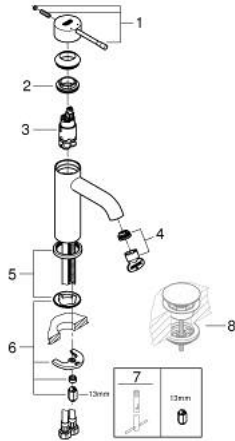

## 24 172 KF1 ESSENCE ОДНОВАЖІЛЬНИЙ ЗМІШУВАЧ ДЛЯ РАКОВИНИ 3/8" S-РОЗМІРУ

### ОПИС ПРОДУКТУ

- Колір: фантомний чорний
- монтаж на один отвір
- металевий важіль
- GROHE SilkMove 28 мм керамічний картридж
- із обмежувачем температури
- GROHE EcoJoy – технологія неперевершеного потоку при економному використанні води
- максимальна витрата (при тиску 3 бар) 5 л/хв
- GROHE AquaGuide аератор, що регулюється
- GROHE FastFixation Plus система швидкого монтажу
- гладенький корпус
- гнучкі з'єднувальні шланги
- професійна версія

## 24 172 KF1 ESSENCE ОДНОВАЖИЛЬНИЙ ЗМІШУВАЧ ДЛЯ РАКОВИНИ 3/8" S-РОЗМІРУ