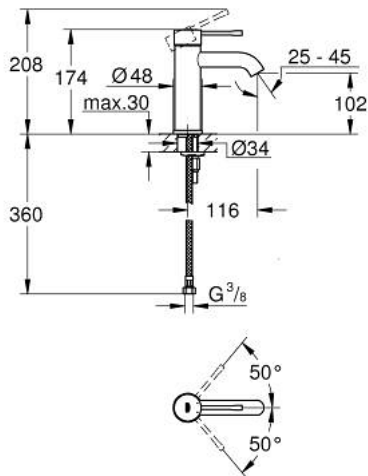

## 24 172 KF1 ESSENCE ОДНОВАЖІЛЬНИЙ ЗМІШУВАЧ ДЛЯ РАКОВИНИ 3/8" S-РОЗМІРУ

### ОПИС ПРОДУКТУ

- Колір: фантомний чорний
- монтаж на один отвір
- металевий важіль
- GROHE SilkMove 28 мм керамічний картридж
- із обмежувачем температури
- GROHE EcoJoy – технологія неперевершеного потоку при економному використанні води
- максимальна витрата (при тиску 3 бар) 5 л/хв
- GROHE AquaGuide аератор, що регулюється
- GROHE FastFixation Plus система швидкого монтажу
- гладенький корпус
- гнучкі з'єднувальні шланги
- професійна версія

## 24 172 KF1 ESSENCE ОДНОВАЖИЛЬНИЙ ЗМІШУВАЧ ДЛЯ РАКОВИНИ 3/8" S-РОЗМІРУ